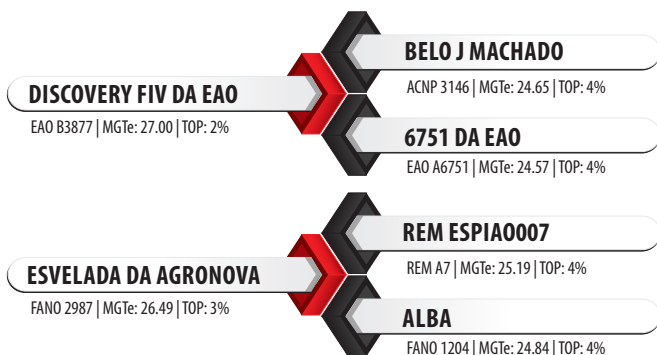

DISCOVERY FIV DA EAO X REM ESPIA0007 | Reg: TUL 4141 | Criador: Tulipa Agropecuária | Data de Nascimento: 27/10/2023

## Pedigree