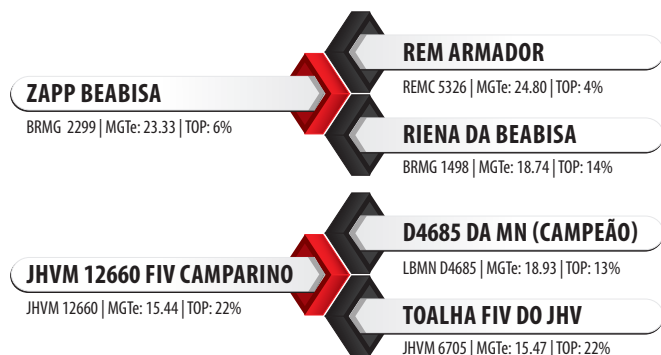

N081

FATOR FIV CAMPARINO

ZAPP BEABISA X D4685 DA MN (CAMPEÃO) | Reg: JHVM 18480 | Criador: Fazenda Camparino | Data de Nascimento: 15/08/2019

Pedigree

Medidas aos 28 meses | 836 kg

Siglas	CC	AG	CG	LG	PT	PC	CE
Medidas (cm)	162	152	60	55	217	66	41

SUMÁRIO ANCP FEV/2025

	MP120	DPN	DP210	DP365	DP450	DPE365	DPE450	DIPP	DSTAY	D3P	DAOL	DACAB	MGTe	MGTeCR	MGTeRE	MGTeCO	MGTeF1
DEP	4.47	0.73	11.30	19.01	21.52	1.15	1.37	-1.28	92.56	80.41	5.10	0.85	26.24	25.81	27.20	10.35	9.92
ACC.	51	73	63	66	67	63	64	46	66	71	67	66	65	64	67	60	61
TOP, %	2%	69%	8%	10%	8%	7%	7%	2%	0.5%	21%	1%	2%	3%	3%	2%	1%	1%