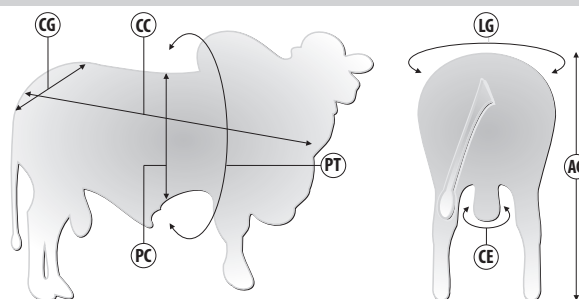

N084 QLT TORQUE DA AGROPONTIERI

QLT ORIGAMI X QLT ORIGINAL | Reg: 10319 | Criador: Agropecuária Pontieri | Data de Nascimento: 31/08/2019

Pedigree

Medidas aos 27 meses | 673 kg

Siglas	CC	AG	CG	LG	PT	PC	CE
Medidas (cm)	152	152	58	56	204	75	45

AVALIAÇÃO GENÉTICA 2023 - QUALITAS

	D_NAS	D_NMAT	D_DES	D_DMAT	D_MAT	D_GPD	D_P365	D_SOB	D_MUS	D_GES	D_IPP	D_STAY	IND. QUALITAS
DEP	14.97	-0.05	2.42	3.99	5.20	5.80	5.92	8.22	0.33	-0.61	-2.11	14.97	13.41
ACC.	19	--	76	20	--	75	71	--	74	2.40	2.10	19	--
TOP, %	3%	--	30%	2%	6%	4%	15%	10%	5%	10%	20%	3%	--