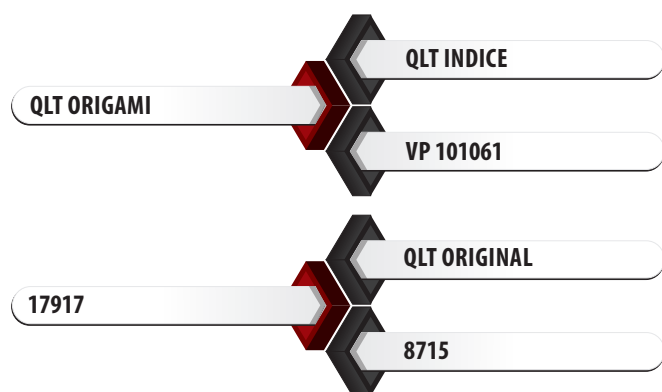

N084 QLT TORQUE DA AGROPONTIERI

QLT ORIGAMI X QLT ORIGINAL | Reg: 10319 | Criador: Agropecuária Pontieri | Data de Nascimento: 31/08/2019

Pedigree

Medidas aos 27 meses | 673 kg

Siglas	CC	AG	CG	LG	PT	PC	CE
Medidas (cm)	152	152	58	56	204	75	45