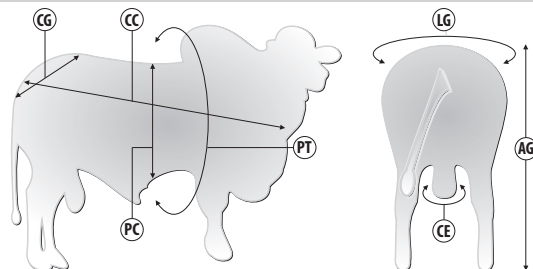

Medidas aos 23 meses | 677 kg

Siglas	CC	AG	CG	LG	PT	PC	CE
Medidas (cm)	160	156	56	54	200	76	40

SUMÁRIO ANCP FEV/2025

	MP120	DPN	DP210	DP365	DP450	DPE365	DPE450	DIPP	DSTAY	D3P	DAOL	DACAB	MGTe	MGTeCR	MGTeRE	MGTeCO	MGTeF1
DEP	5.71	1.04	12.36	27.66	27.35	1.18	1.06	-0.93	86.03	84.29	4.53	0.41	27.05	26.57	28.11	8.57	7.82
ACC.	41	59	56	59	60	55	57	38	42	50	60	59	52	48	60	55	55
TOP, %	1%	84%	6%	2%	3%	6%	12%	10%	6%	9%	2%	8%	2%	2%	2%	2%	3%

SUMÁRIO ABCZ | PMGZ 2025-1

	PM-EM	PN-ED	PD-ED	PA-ED	PS-ED	IPP	PE365	PE450	STAY	E.C	PREC	MUSC	AOL	ACAB	MARM	iABCZ
DEP	6.55	0.55	12.66	19.95	25.19	-35.47	1.02	1.81	39.43	0.43	7.81	6.15	5.14	1.24	0.25	29.87
ACC.	33	44	44	41	43	27	37	38	19	38	38	38	44	37	30	--
DECA	1	10	1	1	1	1	1	1	1	5	1	1	1	2	4	1

GENEPLUS JAN/2025

	PN	P120	TM120	PD	TMD	PS	GPD	STAY	PES	IPP	AOL	EGS	MAR	CAR	IQG
DEP	0.54	6.54	10.12	12.65	13.85	25.18	12.53	39.43	1.81	-35.46	5.14	1.24	0.24	-0.04	39.69
ACC.	44	33	--	44	--	43	43	19	38	27	44	37	30	22	--
TOP, %	89%	0.1%	0.1%	1%	0.1%	0.5%	2%	4%	1%	0.5%	0.1%	17%	40%	6%	0.5%