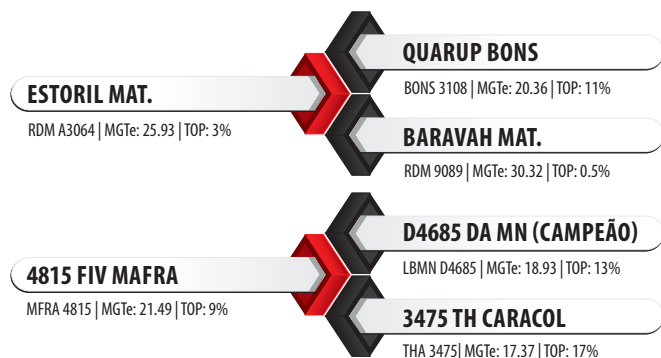

N0224 **UTTAR** TE MAFRA

ESTORIL MAT. X D4685 DA MN (CAMPEÃO) | Reg: CAMT 9926 | Criador: Nelore Mafra | Data de Nascimento: 29/09/2022

Pedigree

Medidas aos 23 meses | 677 kg

Siglas	CC	AG	CG	LG	PT	PC	CE
Medidas (cm)	160	156	56	54	200	76	40

SUMÁRIO ANCP FEV/2025

	MP120	DPN	DP210	DP365	DP450	DPE365	DPE450	DIPP	DSTAY	D3P	DAOL	DACAB	MGTe	MGTeCR	MGTeRE	MGTeCO	MGTeF1
DEP	5.71	1.04	12.36	27.66	27.35	1.18	1.06	-0.93	86.03	84.29	4.53	0.41	27.05	26.57	28.11	8.57	7.82
ACC.	41	59	56	59	60	55	57	38	42	50	60	59	52	48	60	55	55
TOP, %	1%	84%	6%	2%	3%	6%	12%	10%	6%	9%	2%	8%	2%	2%	2%	2%	3%