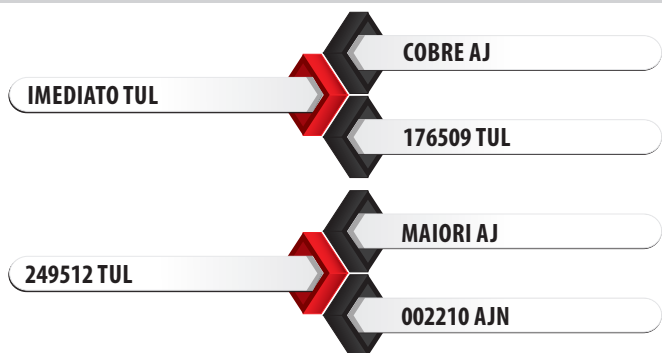

### Pedigree

### Medidas aos 23 meses | 580 kg

Siglas	CC	AG	CG	LG	PT	PC	CE
Medidas (cm)	143	150	52	50	197	47	34