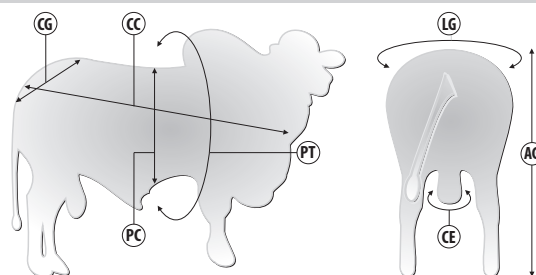

### Pedigree

### Medidas aos 23 meses | 580 kg

Siglas	CC	AG	CG	LG	PT	PC	CE
Medidas (cm)	143	150	52	50	197	47	34