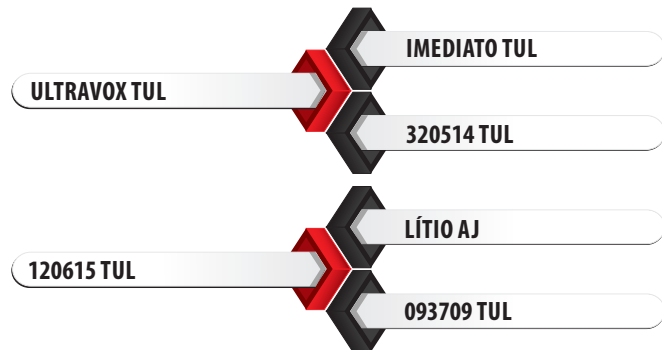

Pedigree

Medidas aos 27 meses | 642 kg

Siglas	CC	AG	CG	LG	PT	PC	CE
Medidas (cm)	155	151	49	50	200	77	42

SUMÁRIO ALIANÇA 2024 - DESMAMA

	PN	D160	GND	CD	PD	MD	UD	INDD
DEP	0.08	1.41	1.00	0.06	0.18	0.25	0.54	7.15
ACC.	0.94	0.94	0.94	0.94	0.94	0.94	0.95	0.93
TOP %	57%	43%	33%	31%	12%	5%	29%	4%

SUMÁRIO ALIANÇA 2024 - SOBREANO

	D240	GS	D400	GNF	CS	PS	MS	US	PE/I	IPP	RMAT	INDF
DEP	-14.45	-0.57	-13.31	0.43	0.14	0.32	0.31	0.46	0.54	-5.18	18.34	10.18
ACC.	0.89	0.89	0.89	0.89	0.90	0.90	0.90	0.91	0.85	0.67	0.38	0.87
TOP %	73%	60%	69%	47%	17%	4%	5%	73%	10%	15%	3%	35%