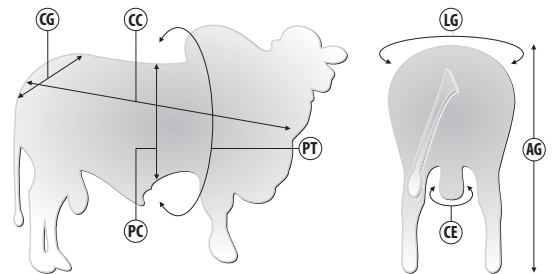

Pedigree

Medidas aos 27 meses | 642 kg

Siglas	CC	AG	CG	LG	PT	PC	CE
Medidas (cm)	155	151	49	50	200	77	42

SUMÁRIO ALIANÇA 2024 - DESMAMA

	PN	D160	GND	CD	PD	MD	UD	INDD
DEP	0.08	1.41	1.00	0.06	0.18	0.25	0.54	7.15
ACC.	0.94	0.94	0.94	0.94	0.94	0.94	0.95	0.93
TOP %	57%	43%	33%	31%	12%	5%	29%	4%