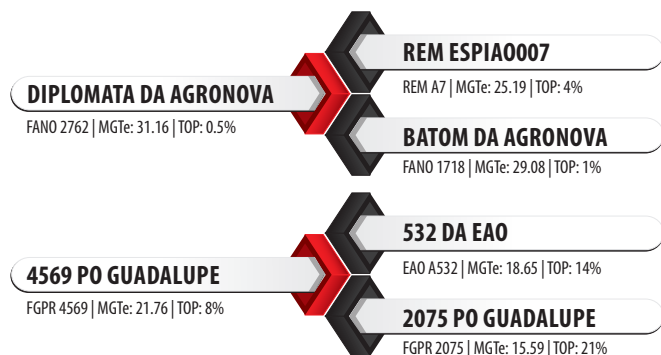

N0189 **IMPALA** GUADALUPE

DIPLOMATA DA AGRONOVA X 532 DA EAO | Reg: FGP A3512 | Criador: Fazenda Guadalupe | Data de Nascimento: 18/08/2022

Pedigree

Medidas aos 25 meses | 730 kg

SUMÁRIO ANCP FEV/2025

	MP120	DPN	DP210	DP365	DP450	DPE365	DPE450	DIPP	DSTAY	D3P	DAOL	DACAB	MGTe	MGTeCR	MGTeRE	MGTeCO	MGTeF1
DEP	4.03	2.54	19.68	35.22	37.90	1.23	1.19	-1.72	89.35	90.41	6.87	0.79	34.54	31.71	40.97	13.31	12.59
ACC.	40	61	58	61	63	58	61	37	45	53	60	58	54	51	61	54	55
TOP, %	3%	9%	0.5%	0.5%	0.5%	6%	9%	0.1%	3%	1%	0.1%	2%	0.1%	0.5%	0.1%	0.1%	0.1%

SUMÁRIO ABCZ | PMGZ 2025-1

	PM-EM	PN-ED	PD-ED	PA-ED	PS-ED	IPP	PE365	PE450	STAY	E.C	PREC	MUSC	AOL	ACAB	MARM	iABCZ
DEP	3.10	1.28	17.70	28.89	33.62	-31.54	1.25	1.75	39.47	0.82	3.34	4.68	7.39	3.20	2.80	33.75
ACC.	32	44	44	44	46	24	43	43	18	38	38	38	44	37	30	--
DECA	1	10	1	1	1	1	1	1	1	4	1	1	1	1	1	1