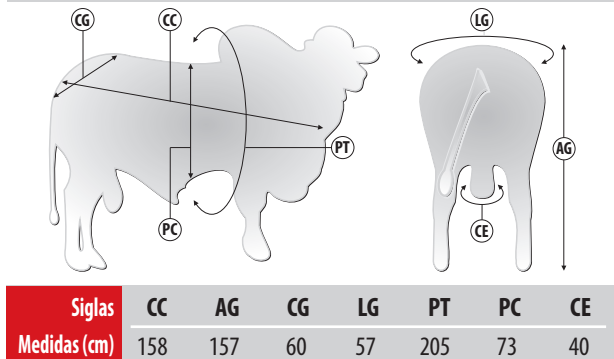

N0189 **IMPALA** GUADALUPE

DIPLOMATA DA AGRONOVA X 532 DA EAO | Reg: FGP A3512 | Criador: Fazenda Guadalupe | Data de Nascimento: 18/08/2022

Pedigree

Medidas aos 25 meses | 730 kg

SUMÁRIO ANCP FEV/2025

	MP120	DPN	DP210	DP365	DP450	DPE365	DPE450	DIPP	DSTAY	D3P	DAOL	DACAB	MGTe	MGTeCR	MGTeRE	MGTeCO	MGTeF1
DEP	4.03	2.54	19.68	35.22	37.90	1.23	1.19	-1.72	89.35	90.41	6.87	0.79	34.54	31.71	40.97	13.31	12.59
ACC.	40	61	58	61	63	58	61	37	45	53	60	58	54	51	61	54	55
TOP, %	3%	9%	0.5%	0.5%	0.5%	6%	9%	0.1%	3%	1%	0.1%	2%	0.1%	0.5%	0.1%	0.1%	0.1%

SUMÁRIO ABCZ | PMGZ 2025-1

	PM-EM	PN-ED	PD-ED	PA-ED	PS-ED	IPP	PE365	PE450	STAY	E.C	PREC	MUSC	AOL	ACAB	MARM	iABCZ
DEP	3.10	1.28	17.70	28.89	33.62	-31.54	1.25	1.75	39.47	0.82	3.34	4.68	7.39	3.20	2.80	33.75
ACC.	32	44	44	44	46	24	43	43	18	38	38	38	44	37	30	--
DECA	1	10	1	1	1	1	1	1	1	4	1	1	1	1	1	1