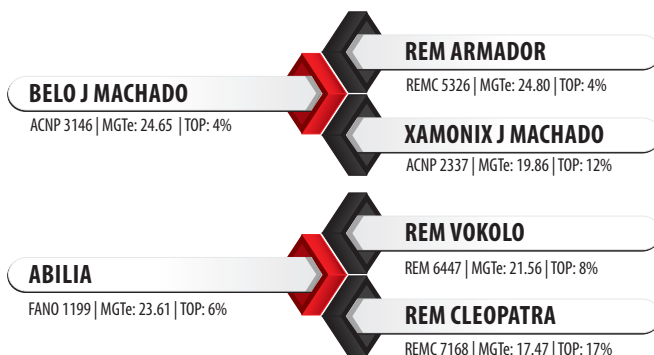

BELO J MACHADO X REM VOKOLO | Reg: FANO 3542 | Criador: Fazenda Agronova | Data de Nascimento: 11/02/2021

Pedigree

SUMÁRIO ANCP FEV/2025

	MP120	DPN	DP210	DP365	DP450	DPE365	DPE450	DIPP	DSTAY	D3P	DAOL	DACAB	MGTe	MGTeCR	MGTeRE	MGTeCO	MGTeF1
DEP	2.83	1.83	22.85	39.53	42.48	1.94	2.84	-0.93	92.90	77.01	6.27	0.21	34.19	31.40	40.65	11.75	10.31
ACC.	48	65	62	65	66	61	64	44	65	70	68	67	64	63	67	65	65
TOP, %	10%	98%	0.1%	0.1%	0.1%	0.5%	0.1%	10%	0.5%	35%	0.5%	16%	0.1%	0.5%	0.1%	0.5%	1%

SUMÁRIO ABCZ | PMGZ 2025-1

	PM-EM	PN-ED	PD-ED	PA-ED	PS-ED	IPP	PE365	PE450	STAY	E.C	PREC	MUSC	AOL	ACAB	MARM	iABCZ
DEP	3.33	0.61	18.15	29.39	37.61	-35.59	1.81	2.96	39.50	4.23	7.05	7.50	6.09	2.65	2.29	34.92
ACC.	34	44	45	45	47	29	37	37	19	39	39	39	45	37	37	--
DECA	1	10	1	1	1	1	1	1	1	1	1	1	1	1	1	1