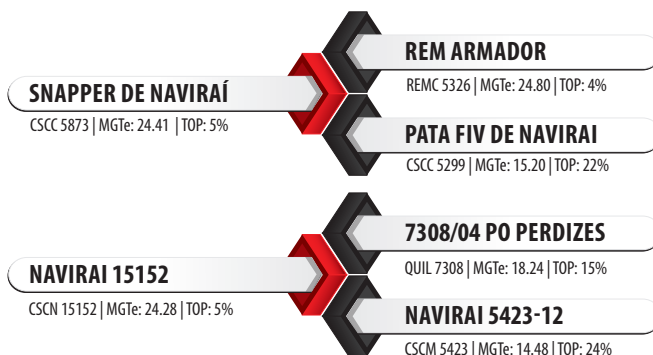

SNAPPER DE NAVIRAI X 7308/04 PO PERDIZES | Reg: CSCC 6663 | Criador: Chacara Navirai / Cláudio Sabino Carvalho | Data de Nascimento: 09/08/2019

Pedigree

SUMÁRIO ANCP FEV/2025

	MP120	DPN	DP210	DP365	DP450	DPE365	DPE450	DIPP	DSTAY	D3P	DAOL	DACAB	MGTe	MGTeCR	MGTeRE	MGTeCO	MGTeF1
DEP	-0.24	1.55	16.17	28.01	29.86	0.95	1.03	-1.16	84.89	83.37	4.39	0.57	26.13	24.49	29.77	9.31	8.95
ACC.	44	59	57	61	61	58	61	39	42	50	59	57	52	49	60	52	53
TOP, %	79%	95%	2%	2%	2%	11%	12%	3%	7%	11%	2%	5%	3%	4%	2%	2%	2%

SUMÁRIO ABCZ | PMGZ 2025-1

	PM-EM	PN-ED	PD-ED	PA-ED	PS-ED	IPP	PE365	PE450	STAY	E.C	PREC	MUSC	AOL	ACAB	MARM	iABCZ
DEP	0.93	0.91	15.51	20.48	25.85	-21.73	0.95	1.49	37.98	2.19	5.35	4.51	3.20	3.06	0.99	24.65
ACC.	35	44	41	40	42	29	43	43	21	38	38	38	42	34	29	--
DECA	4	10	1	1	1	1	1	1	1	1	1	1	1	1	2	1