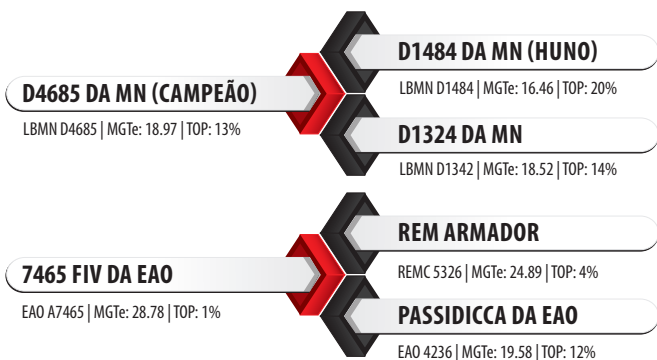

D4685 DA MN (CAMPEÃO) X REM ARMADOR | Reg: EAO B4556 | Criador: EAO - Empreendimentos Agropecuários e Organizações S.A. | Data de Nascimento: 21/08/2020

Pedigree

Medidas aos 25 meses | 803 kg

Siglas	CC	AG	CG	LG	PT	PC	CE
Medidas (cm)	155	146	52	54	221	79	40

SUMÁRIO ANCP OUT/2024

	MP120	DPN	DP210	DP365	DP450	DPE365	DPE450	DIPP	DSTAY	D3P	DAOL	DACAB	MGTe	MGTe CR	MGTe RE	MGTe CO	MGTe F1
DEP	6.33	1.53	14.26	31.72	27.64	2.13	2.46	-1.61	95.45	87.20	4.83	0.82	31.19	31.64	30.17	11.09	10.95
ACC.	49	67	62	65	67	60	66	43	54	60	66	64	60	57	66	60	61
TOP, %	0.5%	95%	3%	1%	2%	0.5%	0.5%	0.5%	0.1%	4%	2%	2%	0.5%	0.5%	1%	0.5%	0.5%