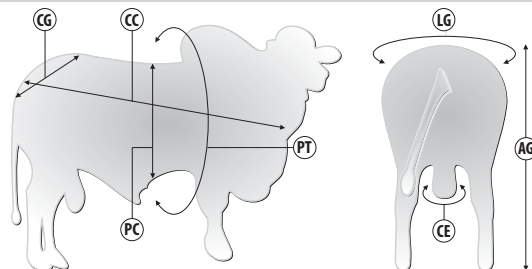

D4685 DA MN (CAMPEÃO) X REM ARMADOR | Reg: EAO B4556 | Criador: EAO - Empreendimentos Agropecuários e Organizações S.A. | Data de Nascimento: 21/08/2020

Pedigree

Medidas aos 25 meses | 803 kg

Siglas	CC	AG	CG	LG	PT	PC	CE
Medidas (cm)	155	146	52	54	221	79	40

SUMÁRIO ANCP OUT/2024

	MP120	DPN	DP210	DP365	DP450	DPE365	DPE450	DIPP	DSTAY	D3P	DAOL	DACAB	MGTe	MGTe CR	MGTe RE	MGTe CO	MGTe F1
DEP	6.33	1.53	14.26	31.72	27.64	2.13	2.46	-1.61	95.45	87.20	4.83	0.82	31.19	31.64	30.17	11.09	10.95
ACC.	49	67	62	65	67	60	66	43	54	60	66	64	60	57	66	60	61
TOP, %	0.5%	95%	3%	1%	2%	0.5%	0.5%	0.5%	0.1%	4%	2%	2%	0.5%	0.5%	1%	0.5%	0.5%