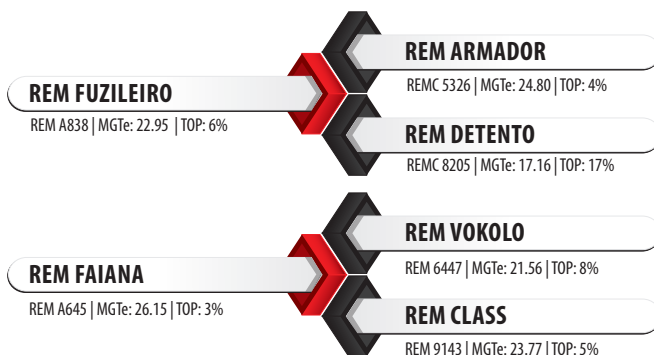

REM FUZILEIRO X REM VOKOLO | Reg: REM 11093 | Criador: Genética Aditiva Agropecuária | Data de Nascimento: 05/11/2019

Pedigree

SUMÁRIO ANCP FEV/2025

	MP120	DPN	DP210	DP365	DP450	DPE365	DPE450	DIPP	DSTAY	D3P	DAOL	DACAB	MGTe	MGTeCR	MGTeRE	MGTeCO	MGTeF1
DEP	1.39	0.42	8.49	19.92	20.39	1.96	2.64	-1.33	92	88.64	4.50	1.03	25.22	25.02	25.66	10.40	10.43
ACC.	44	66	59	63	64	60	62	39	49	55	62	60	56	53	63	58	58
TOP, %	32%	49%	15%	9%	9%	1%	0.5%	1%	18%	2%	2%	1%	4%	4%	3%	0.5%	0.5%

SUMÁRIO ABCZ | PMGZ 2025-1

	PM-EM	PN-ED	PD-ED	PA-ED	PS-ED	IPP	PE365	PE450	STAY	E.C	PREC	MUSC	AOL	ACAB	MARM	iABCZ
DEP	1.20	-0.26	3.93	7.39	9.53	-25.89	1.19	2.31	42.38	-1.07	3.20	3.34	4.27	3.83	0.31	22.06
ACC.	35	61	64	60	62	25	51	0.43	21	43	43	43	43	33	32	--
DECA	3	2	3	2	2	1	1	1	1	10	1	1	1	1	4	1