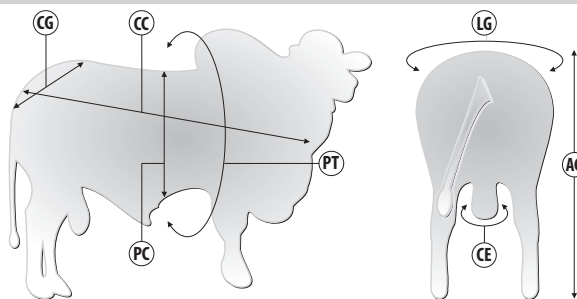

## Pedigree

## Medidas aos 23 meses | 645 kg

Siglas	CC	AG	CG	LG	PT	PC	CE
Medidas (cm)	161	145	54	50	200	-	42