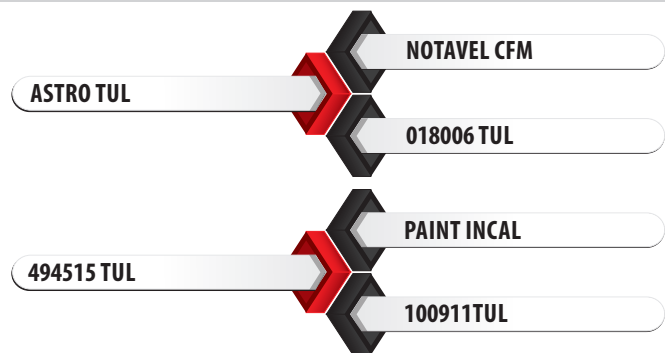

Pedigree

Peso 710 kg

Siglas	CC	AG	CG	LG	PT	PC	CE
Medidas (cm)	160	145	54	57	204	76	42

SUMÁRIO DELTAGEN 2024 - DESMAMA

	PN	D160	GND	CD	PD	MD	UD	INDD
DEP	0.41	9.47	4.45	0.20	0.39	0.37	0.59	20.72
ACC.	0.78	0.78	0.78	0.78	0.78	0.78	0.78	0.78
TOP %	80%	3%	3%	6%	1%	1%	7%	1%

SUMÁRIO DELTAGEN 2023/24 - SOBREANO

	D240	GS	D400	GNF	CS	PS	MS	US	PE/I	IPP	RMAT	IPREC	INDF
DEP	46.08	5.49	55.55	9.94	0.26	0.39	0.40	0.58	0.09	-7.06	9.01	9.68	18.38
ACC.	0.78	0.78	0.78	0.78	0.78	0.78	0.78	0.78	0.78	0.65	0.53	0.71	0.76
TOP %	2%	2%	1%	1%	4%	1%	1%	10%	43%	13%	22%	10%	1%