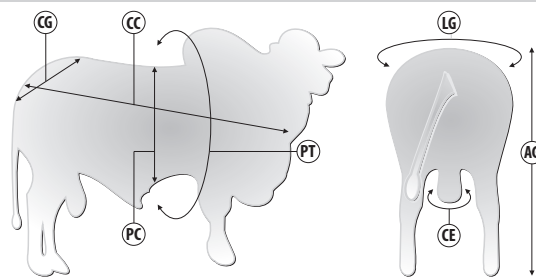

Pedigree

Peso 710 kg

Siglas	CC	AG	CG	LG	PT	PC	CE
Medidas (cm)	160	145	54	57	204	76	42

SUMÁRIO DELTAGEN 2024 - DESMAMA

	PN	D160	GND	CD	PD	MD	UD	INDD
DEP	0.41	9.47	4.45	0.20	0.39	0.37	0.59	20.72
ACC.	0.78	0.78	0.78	0.78	0.78	0.78	0.78	0.78
TOP %	80%	3%	3%	6%	1%	1%	7%	1%

SUMÁRIO DELTAGEN 2023/24 - SOBREANO

	D240	GS	D400	GNF	CS	PS	MS	US	PE/I	IPP	RMAT	IPREC	INDF
DEP	46.08	5.49	55.55	9.94	0.26	0.39	0.40	0.58	0.09	-7.06	9.01	9.68	18.38
ACC.	0.78	0.78	0.78	0.78	0.78	0.78	0.78	0.78	0.78	0.65	0.53	0.71	0.76
TOP %	2%	2%	1%	1%	4%	1%	1%	10%	43%	13%	22%	10%	1%