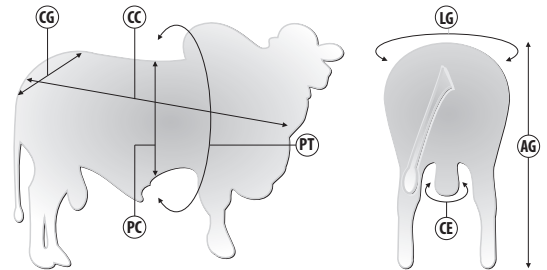

NM055 PEDRADA FIV RG

DIPLOMATA DA AGRONOVA X JOCKER FIV RG | Reg: RGM 9374 | Criador: Nelore RG | Data de Nascimento: 03/02/2023

Pedigree

Medidas aos 20 meses | 600 kg

Siglas	CC	AG	CG	LG	PT	PC	CE
Medidas (cm)	142	137	39	48	120	69	36

SUMÁRIO ANCP FEV/2025

	MP120	DPN	DP210	DP365	DP450	DPE365	DPE450	DIPP	DSTAY	D3P	DAOL	DACAB	MGTe	MGTeCR	MGTeRE	MGTeCO	MGTeF1
DEP	4.01	1.80	19.17	27.52	29.35	1.89	1.88	-1.22	88.57	90.03	6.38	0.61	32.59	31.88	34.17	12.46	11.47
ACC.	40	61	57	60	62	57	60	37	47	55	61	59	54	51	61	55	55
TOP, %	4%	97%	0.5%	2%	2%	1%	2%	2%	3%	1%	0.5%	4%	0.5%	0.5%	0.5%	0.1%	0.5%