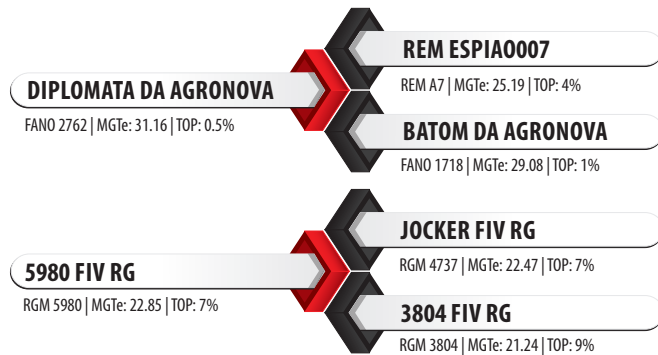

NM055 PEDRADA FIV RG

DIPLOMATA DA AGRONOVA X JOCKER FIV RG | Reg: RGM 9374 | Criador: Nelore RG | Data de Nascimento: 03/02/2023

Pedigree

Medidas aos 20 meses | 600 kg

Siglas	CC	AG	CG	LG	PT	PC	CE
Medidas (cm)	142	137	39	48	120	69	36

SUMÁRIO ANCP FEV/2025

	MP120	DPN	DP210	DP365	DP450	DPE365	DPE450	DIPP	DSTAY	D3P	DAOL	DACAB	MGTe	MGTeCR	MGTeRE	MGTeCO	MGTeF1
DEP	4.01	1.80	19.17	27.52	29.35	1.89	1.88	-1.22	88.57	90.03	6.38	0.61	32.59	31.88	34.17	12.46	11.47
ACC.	40	61	57	60	62	57	60	37	47	55	61	59	54	51	61	55	55
TOP, %	4%	97%	0.5%	2%	2%	1%	2%	2%	3%	1%	0.5%	4%	0.5%	0.5%	0.5%	0.1%	0.5%