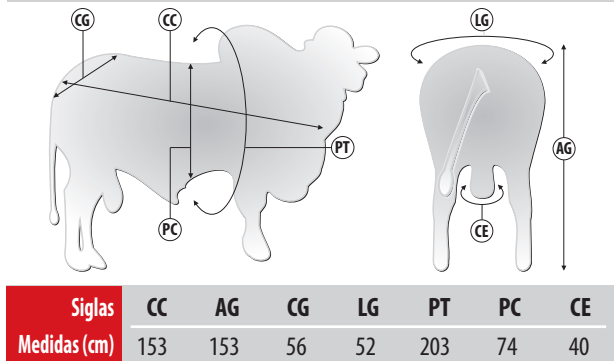

N0191 OESTE KATISPERA

INVICTUS TE DA HORA X QUARUP BONS | Reg: KAT 6117 | Criador: Nelore Katispera | Data de Nascimento: 22/10/2022

Pedigree

Medidas aos 23 meses | 713 kg

SUMÁRIO ANCP FEV/2025

	MP120	DPN	DP210	DP365	DP450	DPE365	DPE450	DIPP	DSTAY	D3P	DAOL	DACAB	MGTe	MGTeCR	MGTeRE	MGTeCO	MGTeF1
DEP	3.19	2.05	18.75	34.35	33.66	2.25	2.33	-0.92	91.40	86.63	5.63	0.65	32.56	31.44	35.15	10.68	10.07
ACC.	41	61	59	62	63	59	62	36	46	54	62	61	55	52	62	58	58
TOP, %	8%	99%	1%	0.5%	1%	0.5%	0.5%	10%	1%	5%	0.5%	4%	0.5%	0.5%	0.5%	0.5%	1%

SUMÁRIO ABCZ | PMGZ 2025-1

	PM-EM	PN-ED	PD-ED	PA-ED	PS-ED	IPP	PE365	PE450	STAY	E.C	PREC	MUSC	AOL	ACAB	MARM	iABCZ
DEP	4.31	0.95	14.50	24.20	30.47	-35.96	2.18	2.82	42.89	3.18	4.98	5.58	5.58	4.78	1.54	36.69
ACC.	28	42	41	42	43	22	41	41	15	36	36	42	42	35	33	--
DECA	1	10	1	1	1	1	1	1	1	1	1	1	1	1	1	1