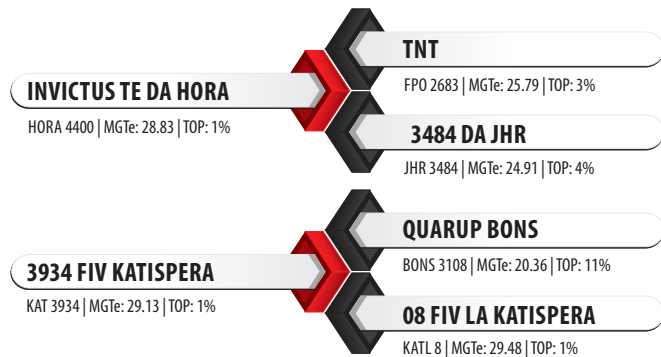

N0191 OESTE KATISPERA

INVICTUS TE DA HORA X QUARUP BONS | Reg: KAT 6117 | Criador: Nelore Katispera | Data de Nascimento: 22/10/2022

Pedigree

Medidas aos 23 meses | 713 kg

SUMÁRIO ANCP FEV/2025

	MP120	DPN	DP210	DP365	DP450	DPE365	DPE450	DIPP	DSTAY	D3P	DAOL	DACAB	MGTe	MGTeCR	MGTeRE	MGTeCO	MGTeF1
DEP	3.19	2.05	18.75	34.35	33.66	2.25	2.33	-0.92	91.40	86.63	5.63	0.65	32.56	31.44	35.15	10.68	10.07
ACC.	41	61	59	62	63	59	62	36	46	54	62	61	55	52	62	58	58
TOP, %	8%	99%	1%	0.5%	1%	0.5%	0.5%	10%	1%	5%	0.5%	4%	0.5%	0.5%	0.5%	0.5%	1%

SUMÁRIO ABCZ | PMGZ 2025-1

	PM-EM	PN-ED	PD-ED	PA-ED	PS-ED	IPP	PE365	PE450	STAY	E.C	PREC	MUSC	AOL	ACAB	MARM	iABCZ
DEP	4.31	0.95	14.50	24.20	30.47	-35.96	2.18	2.82	42.89	3.18	4.98	5.58	5.58	4.78	1.54	36.69
ACC.	28	42	41	42	43	22	41	41	15	36	36	42	42	35	33	--
DECA	1	10	1	1	1	1	1	1	1	1	1	1	1	1	1	1