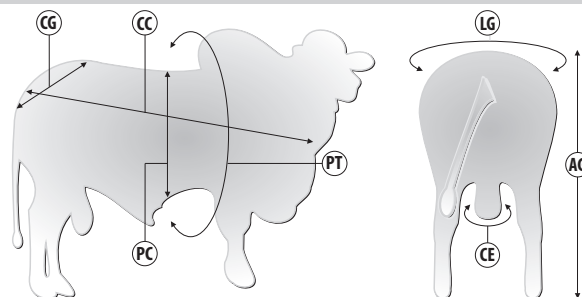

IMPONENTE TUL X NOTAVEL CFM | Reg: 989221TUL | Criador: Tulipa Agropecuária | Data de Nascimento: 20/12/2021

Pedigree

Medidas aos 22 meses | 820 kg

Siglas	CC	AG	CG	LG	PT	PC	CE
Medidas (cm)	159	148	55	55	225	79	40

SUMÁRIO DELTAGEN 2024 - DESMAMA

	PN	D160	GND	CD	PD	MUS-D	UM-D	I-DESM
DEP	-0.07	3.10	1.56	0.13	0.43	0.42	0.47	13.07
ACC.	78	78	78	78	78	78	78	78
TOP, %	45%	28%	26%	15%	1%	1%	69%	7%

SUMÁRIO DELTAGEN 2024 - SOBREANO