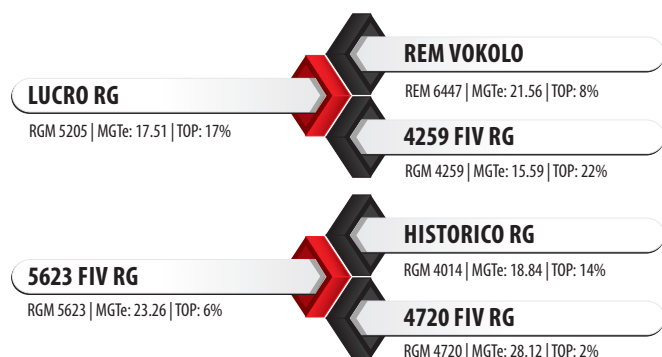

NM040 ORIUNDO FIV RG

LUCRO RG X HISTORICO RG | Reg: RGM 7796 | Criador: Nelore RG | Data de Nascimento: 15/11/2021

Pedigree

Medidas aos 22 meses | 670 kg

Siglas	CC	AG	CG	LG	PT	PC	CE
Medidas (cm)	158	154	50	51	214	71	37

SUMÁRIO ANCP OUT/2024

	MP120	DPN	DP210	DP365	DP450	DPE365	DPE450	DIPP	DSTAY	D3P	DAOL	DACAB	MGTe	MGTe CR	MGTe RE	MGTe CO	MGTe F1
DEP	2.01	1.31	9.57	17.98	17.37	0.47	0.49	-1.04	86.52	79.60	5.47	0.77	22.48	21.20	25.32	10.63	10.06
ACC.	40	58	55	58	60	54	58	33	44	51	60	58	52	49	60	51	52
TOP, %	19%	91%	11%	11%	13%	24%	27%	7%	5%	24%	0.5%	2%	7%	10%	3%	0.5%	1%