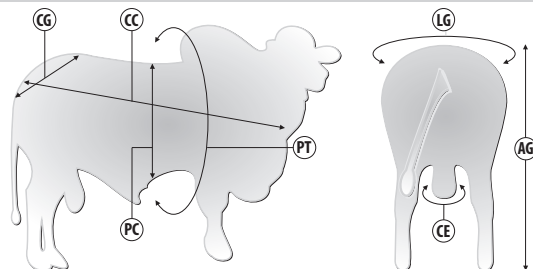

NM040 ORIUNDO FIV RG

LUCRO RG X HISTORICO RG | Reg: RGM 7796 | Criador: Nelore RG | Data de Nascimento: 15/11/2021

Pedigree

Medidas aos 22 meses | 670 kg

Siglas	CC	AG	CG	LG	PT	PC	CE
Medidas (cm)	158	154	50	51	214	71	37

SUMÁRIO ANCP OUT/2024

	MP120	DPN	DP210	DP365	DP450	DPE365	DPE450	DIPP	DSTAY	D3P	DAOL	DACAB	MGTe	MGTe CR	MGTe RE	MGTe CO	MGTe F1
DEP	2.01	1.31	9.57	17.98	17.37	0.47	0.49	-1.04	86.52	79.60	5.47	0.77	22.48	21.20	25.32	10.63	10.06
ACC.	40	58	55	58	60	54	58	33	44	51	60	58	52	49	60	51	52
TOP, %	19%	91%	11%	11%	13%	24%	27%	7%	5%	24%	0.5%	2%	7%	10%	3%	0.5%	1%