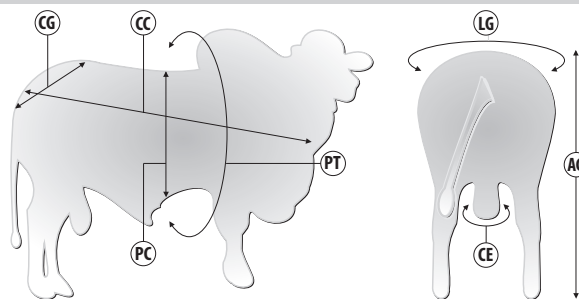

### Pedigree

### Medidas aos 39 meses | 984 kg

Siglas	CC	AG	CG	LG	PT	PC	CE
Medidas (cm)	170	154	62	60	242	86	48