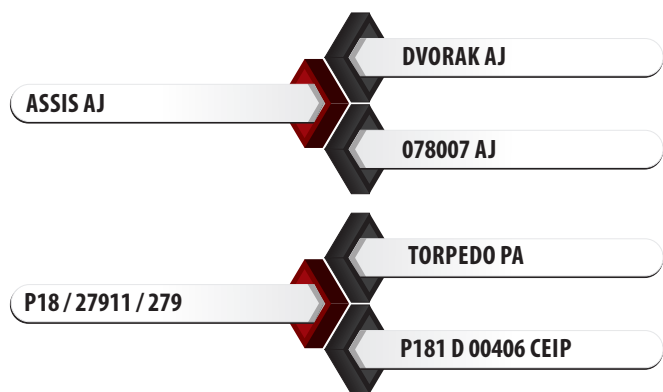

# N0031 CIA ODIN HJ

ASSIS AJ X TORPEDO PA | Reg: 0013319HJ | Criador: Fazenda Monte Alegre | Data de Nascimento: 12/08/2017

### Pedigree

### Medidas aos 39 meses | 984 kg

Siglas	CC	AG	CG	LG	PT	PC	CE
Medidas (cm)	170	154	62	60	242	86	48