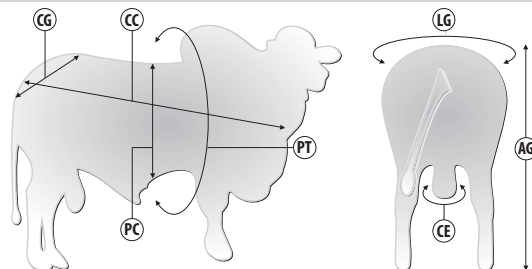

REM HORUS X REM ESPIA0007 | Reg: RGM 7589 | Criador: Nelore RG | Data de Nascimento: 01/10/2021

Pedigree

Medidas aos 24 meses | 825 kg

Siglas	CC	AG	CG	LG	PT	PC	CE
Medidas (cm)	167	161	56	56	226	73	43

SUMÁRIO ANCP OUT/2024