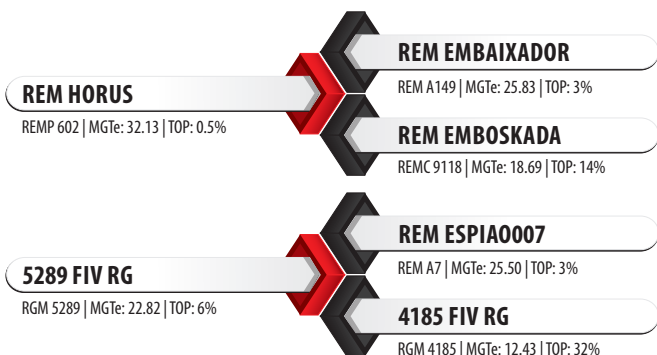

REM HORUS X REM ESPIA0007 | Reg: RGM 7589 | Criador: Nelore RG | Data de Nascimento: 01/10/2021

Pedigree

Medidas aos 24 meses | 825 kg

Siglas	CC	AG	CG	LG	PT	PC	CE
Medidas (cm)	167	161	56	56	226	73	43

SUMÁRIO ANCP OUT/2024

	MP120	DPN	DP210	DP365	DP450	DPE365	DPE450	DIPP	DSTAY	D3P	DAOL	DACAB	MGTe	MGTe CR	MGTe RE	MGTe CO	MGTe F1
DEP	2.55	2.49	23.17	37.22	38.06	2.74	3.09	-1.29	93.40	86.77	2.29	0.78	33.27	34.47	30.47	7.46	8.04
ACC.	41	59	55	58	60	54	57	37	44	53	60	58	52	49	60	54	54
TOP, %	12%	100%	0.1%	0.1%	0.1%	0.1%	0.1%	2%	0.5%	5%	12%	2%	0.1%	0.1%	1%	3%	2%