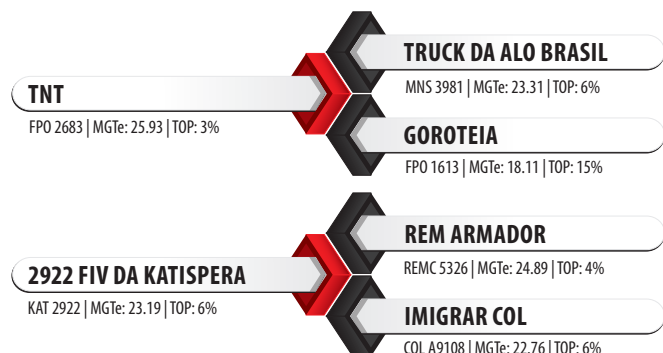

TNT X REM ARMADOR | Reg: KAT 4742 | Criador: Nelore Katispera | Data de Nascimento: 17/10/2020

Pedigree

Medidas aos 22 meses | 660 kg

Siglas	CC	AG	CG	LG	PT	PC	CE
Medidas (cm)	151	146	48	52	213	78	39

SUMÁRIO ANCP OUT/2024

	MP120	DPN	DP210	DP365	DP450	DPE365	DPE450	DIPP	DSTAY	D3P	DAOL	DACAB	MGTe	MGTe CR	MGTe RE	MGTe CO	MGTe F1
DEP	1.94	0.31	19.65	33.57	32.15	2.42	2.79	-1.26	90.92	88.38	3.27	0.59	30.75	31.64	28.62	7.62	7.73
ACC.	44	61	59	62	64	59	62	39	47	54	61	60	55	52	62	56	56
TOP, %	20%	41%	0.5%	0.5%	1%	0.1%	0.1%	3%	2%	3%	6%	4%	0.5%	0.5%	2%	3%	3%