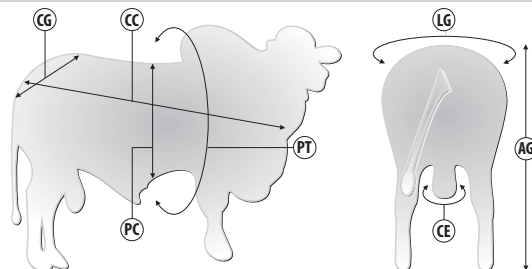

TNT X REM ARMADOR | Reg: KAT 4742 | Criador: Nelore Katispera | Data de Nascimento: 17/10/2020

Pedigree

Medidas aos 22 meses | 660 kg

Siglas	CC	AG	CG	LG	PT	PC	CE
Medidas (cm)	151	146	48	52	213	78	39

SUMÁRIO ANCP OUT/2024