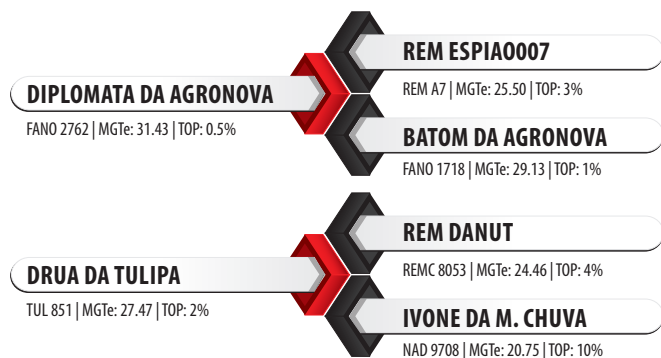

# N0219 FATAL TUL

DIPLOMATA DA AGRONOVA X REM DANUT | Reg: TUL 3040 | Criador: Tulipa Agropecuária | Data de Nascimento: 21/03/2023

## Pedigree

## Medidas aos 18 meses | 593 kg