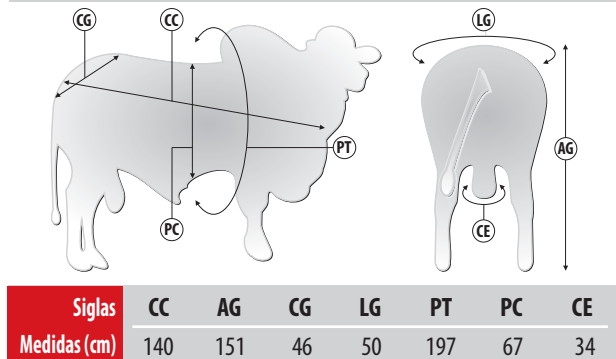

# N0219 FATAL TUL

DIPLOMATA DA AGRONOVA X REM DANUT | Reg: TUL 3040 | Criador: Tulipa Agropecuária | Data de Nascimento: 21/03/2023

## Pedigree

## Medidas aos 18 meses | 593 kg