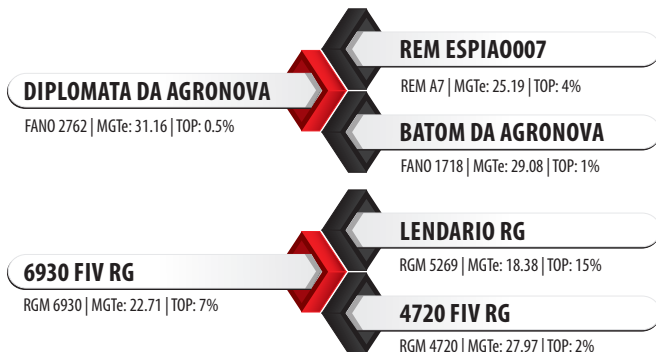

NM051 **PANCADA** FIV RG

DIPLOMATA DA AGRONOVA X LENDARIO RG | Reg: RGM 8679 | Criador: Nelore RG | Data de Nascimento: 07/09/2022

Pedigree

Medidas aos 27 meses | 800 kg

Siglas	CC	AG	CG	LG	PT	PC	CE
Medidas (cm)	160	152	46	54	215	73	45

SUMÁRIO ANCP FEV/2025

	MP120	DPN	DP210	DP365	DP450	DPE365	DPE450	DIPP	DSTAY	D3P	DAOL	DACAB	MGTe	MGTeCR	MGTeRE	MGTeCO	MGTeF1
DEP	3.70	0.28	14.68	29.12	29.88	1.89	1.62	-1.20	91.35	88.04	3.36	1.23	29.40	29.41	29.33	10.89	11.65
ACC.	42	62	58	61	63	58	61	37	48	56	63	62	56	52	63	57	58
TOP, %	5%	40%	3%	2%	2%	1%	4%	3%	1%	3%	6%	0.5%	1%	1%	2%	0.5%	0.5%