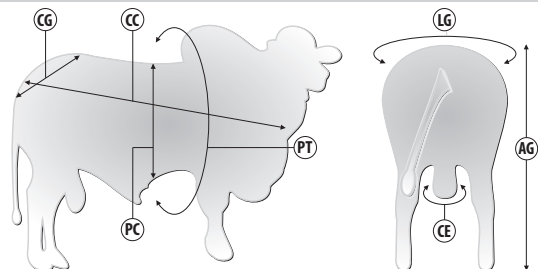

NM051 **PANCADA** FIV RG

DIPLOMATA DA AGRONOVA X LENDARIO RG | Reg: RGM 8679 | Criador: Nelore RG | Data de Nascimento: 07/09/2022

Pedigree

Medidas aos 27 meses | 800 kg

Siglas	CC	AG	CG	LG	PT	PC	CE
Medidas (cm)	160	152	46	54	215	73	45