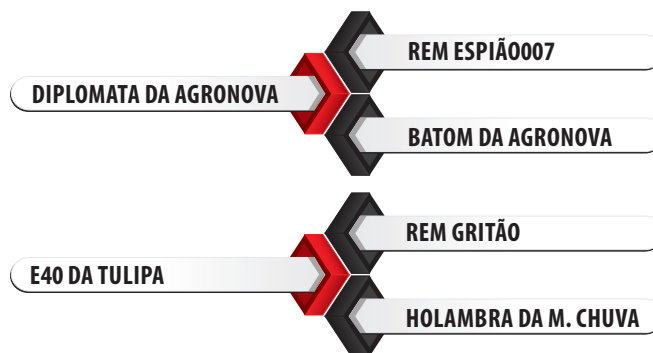

DIPLOMATA DA AGRONOVA X REM GRITÃO | Reg: TUL 3467 | Criador: Tulipa Agropecuária | Data de Nascimento: 18/05/2023

Pedigree

SUMÁRIO ANCP FEV/2025

	MP120	DPN	DP210	DP365	DP450	DPE365	DPE450	DIPP	DSTAY	D3P	DAOL	DACAB	MGTe	MGTeCR	MGTeRE	MGTeCO	MGTeF1
DEP	4.88	2.28	15.20	27.96	32.95	1.02	1.56	-1	86.05	89.85	5.37	0.75	30.44	28.68	34.41	11.75	11.36
ACC.	41	61	58	61	62	57	59	37	44	52	60	58	53	50	61	55	55
TOP, %	2%	99%	3%	2%	1%	9%	4%	7%	6%	2%	1%	3%	0.5%	1%	0.5%	0.5%	0.5%

SUMÁRIO ABCZ | PMGZ 2025-1

	PM-EM	PN-ED	PD-ED	PA-ED	PS-ED	IPP	PE365	PE450	STAY	E.C	PREC	MUSC	AOL	ACAB	MARM	iABCZ
DEP	4.18	1.14	13.39	23.09	29.67	-32.73	0.90	1.83	42.71	2.13	4.28	4.15	4.99	4.61	1.54	33.55
ACC.	30	40	41	40	42	24	37	37	18	38	38	38	39	33	31	--
DECA	1	10	1	1	1	1	1	1	1	1	1	1	1	1	1	1