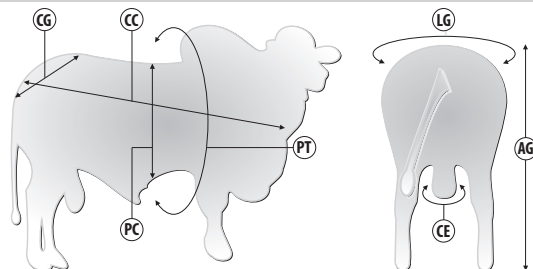

# N0067 LOTUS FIV KATISPERA

REM DANUT X REM USP | Reg: KAT 3894 | Criador: Nelore Katispera | Data de Nascimento: 06/09/2019

## Pedigree

## Medidas aos 24 meses | 786 kg

Siglas	CC	AG	CG	LG	PT	PC	CE
Medidas (cm)	166	158	58	52	214	81	43