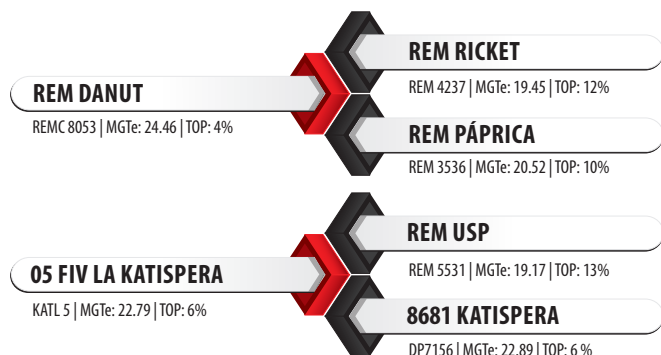

# N0067 LOTUS FIV KATISPERA

REM DANUT X REM USP | Reg: KAT 3894 | Criador: Nelore Katispera | Data de Nascimento: 06/09/2019

## Pedigree

## Medidas aos 24 meses | 786 kg

Siglas	CC	AG	CG	LG	PT	PC	CE
Medidas (cm)	166	158	58	52	214	81	43