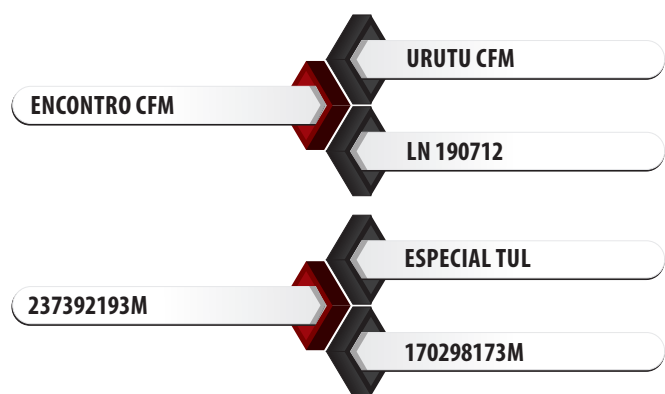

### Pedigree

### Medidas aos 26 meses | 650 kg

Siglas	CC	AG	CG	LG	PT	PC	CE
Medidas (cm)	162	152	62	56	250	--	41