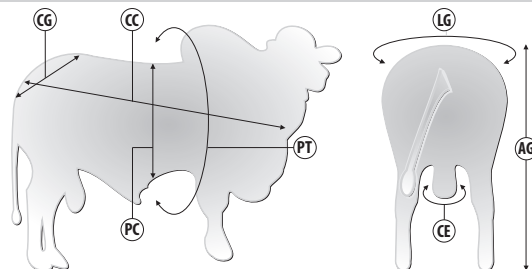

ESTORIL MAT X REM GLADIADOR | Reg: FGP A3939 | Criador: Fazenda Guadalupe | Data de Nascimento: 03/11/2022

Pedigree

Medidas aos 22 meses | 705 kg

Siglas	CC	AG	CG	LG	PT	PC	CE
Medidas (cm)	162	155	55	52	200	74	38