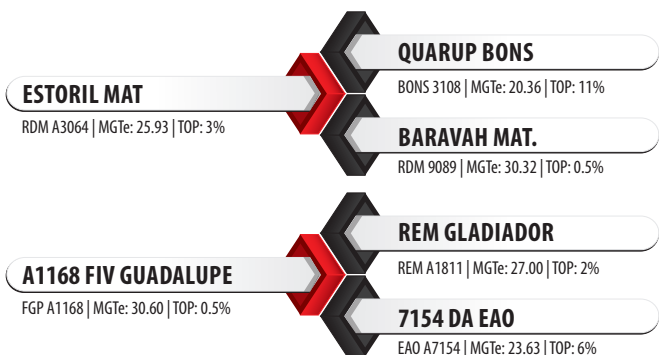

ESTORIL MAT X REM GLADIADOR | Reg: FGP A3939 | Criador: Fazenda Guadalupe | Data de Nascimento: 03/11/2022

Pedigree

Medidas aos 22 meses | 705 kg

Siglas	CC	AG	CG	LG	PT	PC	CE
Medidas (cm)	162	155	55	52	200	74	38

SUMÁRIO ANCP FEV/2025

	MP120	DPN	DP210	DP365	DP450	DPE365	DPE450	DIPP	DSTAY	D3P	DAOL	DACAB	MGTe	MGTeCR	MGTeRE	MGTeCO	MGTeF1
DEP	0.86	2.50	17.49	30.01	31.92	1.02	1.08	-0.82	87.26	91.43	5.77	0.48	30	28.21	33.93	10.03	9.20
ACC.	42	62	59	62	63	58	61	39	47	55	63	62	55	52	63	58	58
TOP, %	45%	100%	1%	2%	1%	9%	11%	15%	5%	0.5%	0.5%	6%	1%	1%	0.5%	1%	2%