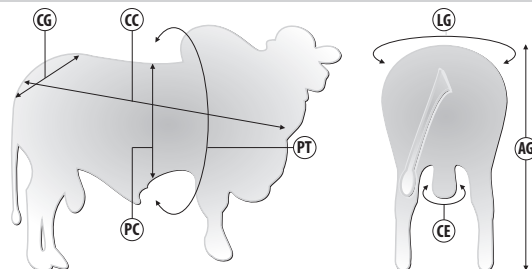

BHARBY MAT.

RDM 9454 | MGTe: 26.80 | TOP: 2%

CARANDAH MAT.

RDM A83 | MGTe: 23.17 | TOP: 6%

GEOMETRIA SINO

SINO 2268 | MGTe: 28.91 | TOP: 1%

DIADA MAT.

RDM A1465 | MGTe: 23.19 | TOP: 6%

Medidas aos 27 meses | 871 kg

Siglas	CC	AG	CG	LG	PT	PC	CE
Medidas (cm)	166	160	60	66	219	78	42

SUMÁRIO ANCP OUT/2024

	MP120	DPN	DP210	DP365	DP450	DPE365	DPE450	DIPP	DSTAY	D3P	DAOL	DACAB	MGTe	MGTe CR	MGTe RE	MGTe CO	MGTe F1
DEP	2.54	2.15	23.20	37.76	40.08	1.27	1.62	-1.16	88.29	83.93	6.57	0.40	34.00	31.17	40.45	11.98	10.60
ACC.	45	63	60	63	64	59	62	41	49	57	63	62	57	54	63	59	59
TOP, %	12%	99%	0.1%	0.1%	0.1%	5%	4%	4%	3%	10%	0.1%	8%	0.1%	0.5%	0.1%	0.5%	0.5%