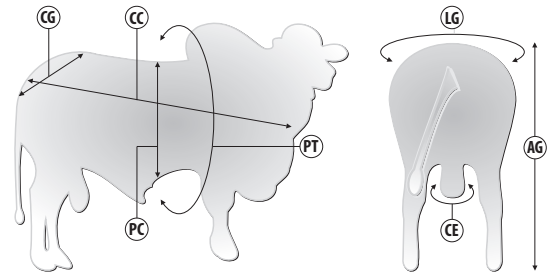

Pedigree

Medidas aos 27 meses | 710 kg

Siglas	CC	AG	CG	LG	PT	PC	CE
Medidas (cm)	157	152	60	58	210	78	42

AVALIAÇÃO GENÉTICA 2023 - QUALITAS

	D_NAS	D_NMAT	D_DES	D_DMAT	D_MAT	D_GPD	D_P365	D_SOB	D_MUS	D_GES	D_IPP	D_STAY	IND. QUALITAS
DEP	12.30	0.54	5.85	1.00	3.92	5.81	10.01	11.66	0.42	-0.33	3.02	12.30	15.76
ACC.	0.26	--	0.35	0.18	--	0.43	0.36	--	0.39	0.23	0.20	0.26	--
TOP %	6%	--	6%	30%	15%	4%	3%	3%	1%	20%	90%	6%	--

TESTE DE EFICIÊNCIA ALIMENTAR 2021

	GMD	CONV (KG/KG)	CAR (KG)	RANK CAR	GMDR (KG)	ICAR GMDR	RANK INDICE	AOL (CM)	EG (MM)	EGP8 (MM)	MARM (SCORE)
DEP	2.00	4.90	-1.00	6.00	0.10	1.90	16.00	102.50	5.31	8.28	2.35
ACC.	--	--	--	--	--	--	--	--	--	--	--
TOP %	--	--	--	--	--	--	--	--	--	--	--