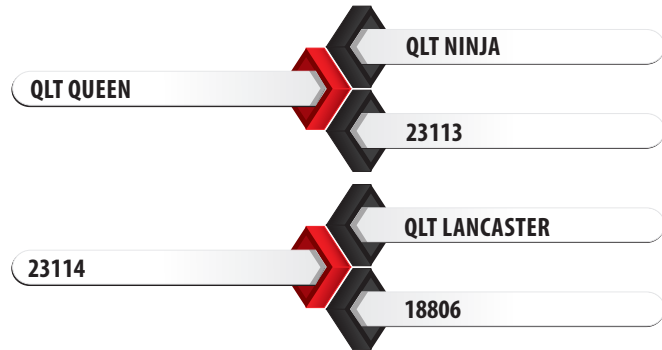

Pedigree

Medidas aos 27 meses | 710 kg

Siglas	CC	AG	CG	LG	PT	PC	CE
Medidas (cm)	157	152	60	58	210	78	42

AVALIAÇÃO GENÉTICA 2023 - QUALITAS

	D_NAS	D_NMAT	D_DES	D_DMAT	D_MAT	D_GPD	D_P365	D_SOB	D_MUS	D_GES	D_IPP	D_STAY	IND. QUALITAS
DEP	12.30	0.54	5.85	1.00	3.92	5.81	10.01	11.66	0.42	-0.33	3.02	12.30	15.76
ACC.	0.26	--	0.35	0.18	--	0.43	0.36	--	0.39	0.23	0.20	0.26	--
TOP %	6%	--	6%	30%	15%	4%	3%	3%	1%	20%	90%	6%	--

TESTE DE EFICIÊNCIA ALIMENTAR 2021

	GMD	CONV (KG/KG)	CAR (KG)	RANK CAR	GMDR (KG)	ICAR GMDR	RANK INDICE	AOL (CM)	EG (MM)	EGP8 (MM)	MARM (SCORE)
DEP	2.00	4.90	-1.00	6.00	0.10	1.90	16.00	102.50	5.31	8.28	2.35
ACC.	--	--	--	--	--	--	--	--	--	--	--
TOP %	--	--	--	--	--	--	--	--	--	--	--