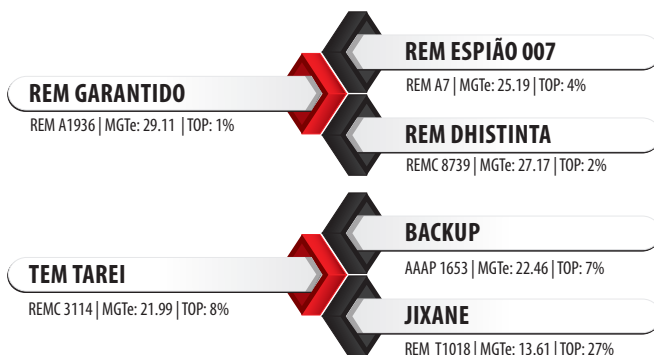

REM GARANTIDO X BACKUP | Reg: REMC A3775 | Criador: Genética Aditiva Agropecuária | Data de Nascimento: 22/09/2020

Pedigree

SUMÁRIO ANCP FEV/2025

	MP120	DPN	DP210	DP365	DP450	DPE365	DPE450	DIPP	DSTAY	D3P	DAOL	DACAB	MGT	MGT _{CR}	MGT _{RE}	MGT _{CO}	MGT _{F1}
DEP	-0.23	1.87	24.16	37.18	38	1.50	1.52	-1.03	85.48	83.55	6.52	0.16	32.35	29.68	38.39	11.05	9.50
ACC.	48	74	67	71	71	65	68	44	79	82	70	68	71	72	70	65	65
TOP, %	79%	98%	0.1%	0.5%	0.5%	3%	5%	6%	7%	11%	0.5%	20%	0.5%	0.5%	0.1%	0.5%	1%

SUMÁRIO ABCZ | PMGZ 2025-1

	PM-EM	PN-ED	PD-ED	PA-ED	PS-ED	IPP	PE365	PE450	STAY	E.C	PREC	MUSC	AOL	ACAB	MARM	iABCZ
DEP	0.46	0.96	19.70	31.32	37.02	-21.98	1.55	1.95	36.36	1.48	4.79	4.54	6.86	5.89	1.73	31.60
ACC.	38	52	52	50	51	30	45	44	21	40	40	40	45	38	36	--
DECA	5	10	1	1	1	1	1	1	1	2	1	1	1	1	1	1