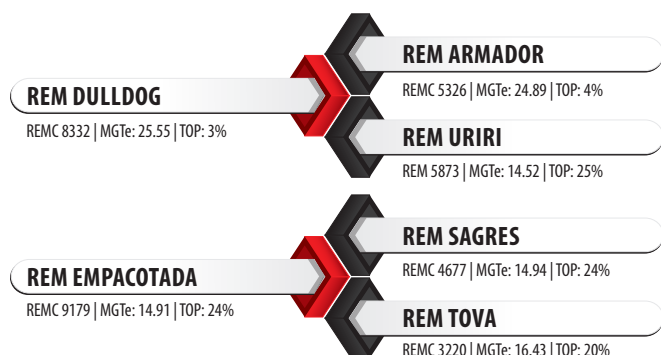

N0036 REM GRITÃO

REM DULLDOG X REM SAGRES | Reg: REM A2277 | Criador: Genética Aditiva | Data de Nascimento: 06/11/2017

Pedigree

Medidas aos 36 meses | 1.021 kg

Siglas	CC	AG	CG	LG	PT	PC	CE
Medidas (cm)	170	164	62	62	232	82	40

SUMÁRIO ANCP OUT/2024

	MP120	DPN	DP210	DP365	DP450	DPE365	DPE450	DIPP	DSTAY	D3P	DAOL	DACAB	MGTe	MGTe CR	MGTe RE	MGTe CO	MGTe F1
DEP	1.89	1.11	18.43	28.12	31.99	1.89	2.05	-1.12	84.47	88.22	2.24	-0.36	27.29	28.93	23.38	3.56	2.87
ACC.	46	75	67	73	73	64	69	43	79	82	68	66	71	71	70	62	63
TOP, %	21%	86%	0.5%	2%	1%	1%	1%	5%	7%	3%	13%	96%	2%	1%	4%	17%	20%