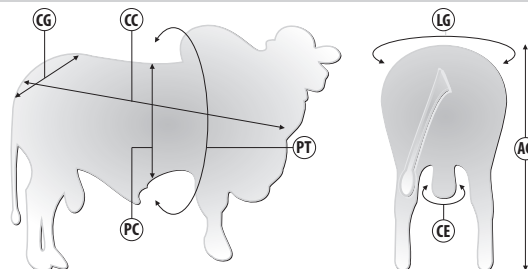

N0036 REM GRITÃO

REM DULLDOG X REM SAGRES | Reg: REM A2277 | Criador: Genética Aditiva | Data de Nascimento: 06/11/2017

Pedigree

Medidas aos 36 meses | 1.021 kg

Siglas	CC	AG	CG	LG	PT	PC	CE
Medidas (cm)	170	164	62	62	232	82	40

SUMÁRIO ANCP OUT/2024

	MP120	DPN	DP210	DP365	DP450	DPE365	DPE450	DIPP	DSTAY	D3P	DAOL	DACAB	MGTe	MGTe CR	MGTe RE	MGTe CO	MGTe F1
DEP	1.89	1.11	18.43	28.12	31.99	1.89	2.05	-1.12	84.47	88.22	2.24	-0.36	27.29	28.93	23.38	3.56	2.87
ACC.	46	75	67	73	73	64	69	43	79	82	68	66	71	71	70	62	63
TOP, %	21%	86%	0.5%	2%	1%	1%	1%	5%	7%	3%	13%	96%	2%	1%	4%	17%	20%