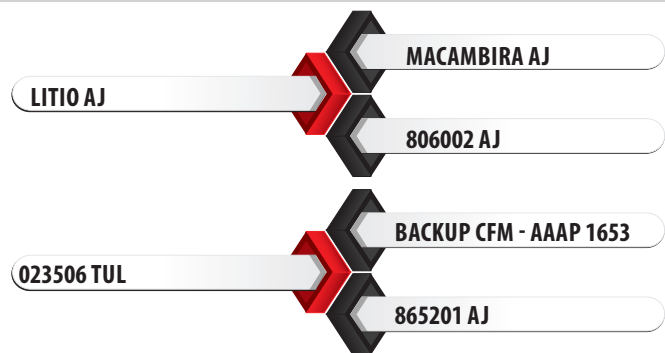

Pedigree

Medidas aos 85 meses | 1.295 kg

Siglas	CC	AG	CG	LG	PT	PC	CE
Medidas (cm)	181	169	63	66	254	88	51

SUMÁRIO DELTAGEN 2023/24 - DESMAMA

	PN	D160	GND	CD	PD	MUS-D	UM-D	I-DESM
DEP	0.75	2.23	1.46	0.13	0.03	0.11	0.57	5.15
ACC.	0.97	0.96	0.96	0.96	0.96	0.96	0.98	0.95
TOP %	100%	35%	26%	16%	44%	12%	12%	44%

SUMÁRIO DELTAGEN 2023/24 - SOBREANO

	D240	GNF	CS	PS	MUS-S	UM-S	PE/I	IPP	R-MAT	INDF
DEP	36.29	6.23	0.30	0.11	0.24	0.54	0.50	1.16	16.58	8.61
ACC.	0.95	0.95	0.95	0.95	0.95	0.97	0.94	0.89	0.85	0.95
TOP %	10%	12%	2%	29%	10%	27%	10%	60%	5%	22%