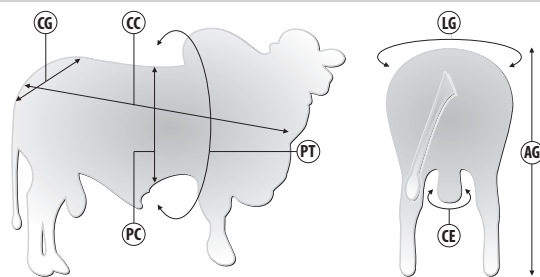

Pedigree

Medidas aos 85 meses | 1.295 kg

Siglas	CC	AG	CG	LG	PT	PC	CE
Medidas (cm)	181	169	63	66	254	88	51

SUMÁRIO DELTAGEN 2023/24 - DESMAMA

	PN	D160	GND	CD	PD	MUS-D	UM-D	I-DESM
DEP	0.75	2.23	1.46	0.13	0.03	0.11	0.57	5.15
ACC.	0.97	0.96	0.96	0.96	0.96	0.96	0.98	0.95
TOP %	100%	35%	26%	16%	44%	12%	12%	44%