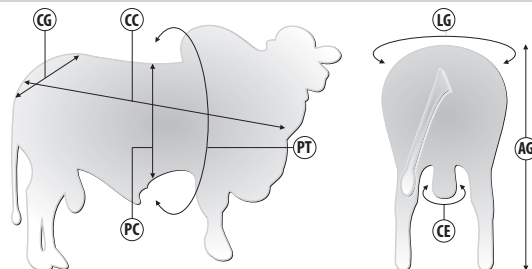

REM FRAQUE X BACKUP | Reg: EAO B5719 | Criador: EAO Empreendimento Agropecuário e Organizações S.A. | Data de Nascimento: 02/11/2020

Pedigree

Medidas aos 48 meses | 930 kg

Siglas	CC	AG	CG	LG	PT	PC	CE
Medidas (cm)	168	167	52	57	222	77	42

SUMÁRIO ANCP OUT/2024

	MP120	DPN	DP210	DP365	DP450	DPE365	DPE450	DIPP	DSTAY	D3P	DAOL	DACAB	MGTe	MGTe CR	MGTe RE	MGTe CO	MGTe F1
DEP	6.33	1.16	14.87	24.99	22.48	0.96	1.24	-1.24	92.10	87.60	4.21	1.01	28.94	30.07	26.19	9.44	9.86
ACC.	46	62	60	63	65	59	65	37	50	56	64	61	57	54	64	58	58
TOP, %	0.5%	87%	3%	3%	6%	10%	8%	3%	1%	4%	3%	1%	1%	0.5%	3%	1%	1%