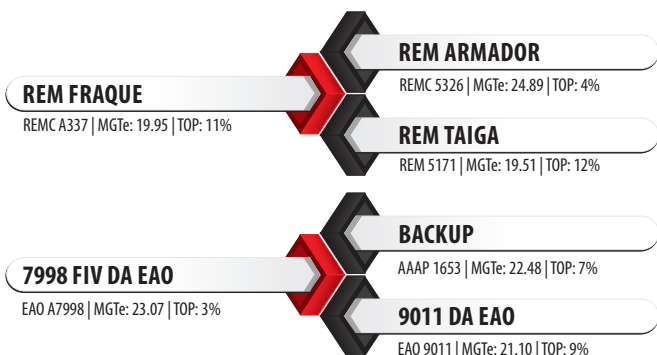

REM FRAQUE X BACKUP | Reg: EAO B5719 | Criador: EAO Empreendimento Agropecuário e Organizações S.A. | Data de Nascimento: 02/11/2020

Pedigree

Medidas aos 48 meses | 930 kg

Siglas	CC	AG	CG	LG	PT	PC	CE
Medidas (cm)	168	167	52	57	222	77	42

SUMÁRIO ANCP OUT/2024

	MP120	DPN	DP210	DP365	DP450	DPE365	DPE450	DIPP	DSTAY	D3P	DAOL	DACAB	MGTe	MGTe CR	MGTe RE	MGTe CO	MGTe F1
DEP	6.33	1.16	14.87	24.99	22.48	0.96	1.24	-1.24	92.10	87.60	4.21	1.01	28.94	30.07	26.19	9.44	9.86
ACC.	46	62	60	63	65	59	65	37	50	56	64	61	57	54	64	58	58
TOP, %	0.5%	87%	3%	3%	6%	10%	8%	3%	1%	4%	3%	1%	1%	0.5%	3%	1%	1%