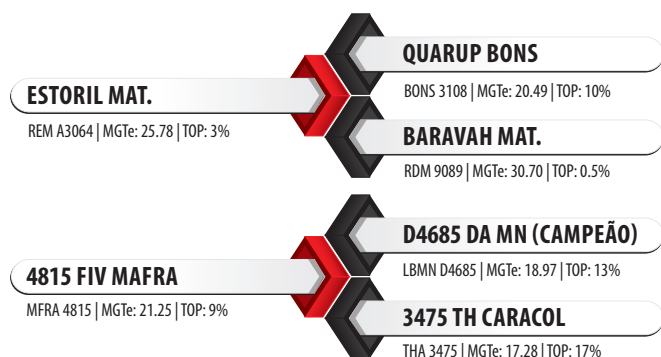

N0224 **UTTAR** TE MAFRA

ESTORIL MAT. X D4685 DA MN (CAMPEÃO) | Reg: CAMT 9926 | Criador: Nelore Mafra | Data de Nascimento: 29/09/2022

Pedigree

Medidas aos 23 meses | 677 kg

SUMÁRIO ANCP OUT/2024

	MP120	DPN	DP210	DP365	DP450	DPE365	DPE450	DIPP	DSTAY	D3P	DAOL	DACAB	MGTe	MGTe CR	MGTe RE	MGTe CO	MGTe F1
DEP	5.71	1.15	11.69	27.24	26.89	1.14	1.03	-1.04	86.36	84.51	4.54	0.39	26.73	26.24	27.80	8.48	7.69
ACC.	41	59	56	59	60	55	57	35	42	49	60	59	52	48	60	55	55
TOP, %	0.5%	87%	6%	2%	3%	6%	11%	7%	5%	9%	2%	8%	2%	3%	2%	2%	3%

SUMÁRIO ABCZ | PMGZ 2024-4

	PM-EM	PN-ED	PD-ED	PA-ED	PS-ED	IPP (dias)	PE365	PE450	STAY	E.C	PREc	MUSC S	AOL (cm)	ACAB (mm)	MAR (%)	iABCZ
DEP	5.30	0.55	12.70	20.33	26.45	-34.22	1.15	1.82	40.33	0.16	7.99	6.06	5.32	1.39	0.09	30.97
ACC.	32	44	44	41	43	25	37	38	19	38	38	38	44	37	30	--
DECA	1	10	1	1	1	1	1	1	1	6	1	1	1	1	5	1

GENEPLUS OUT/2024

	PN	P120	TM120	PD	TMD	PS	GPD	STAY	PES	IPP	AOL	EGS	MAR	CAR	IQG
DEP	0.54	5.29	8.93	12.69	12.56	26.44	13.75	40.32	1.82	-34.21	5.32	1.39	0.08	-0.04	41.92
ACC.	44	32	--	44	--	43	43	19	38	25	44	37	30	21	--
TOP, %	90%	0.5%	0.1%	0.5%	0.1%	0.5%	0.5%	2%	1%	0.5%	0.1%	12%	45%	6%	0.1%