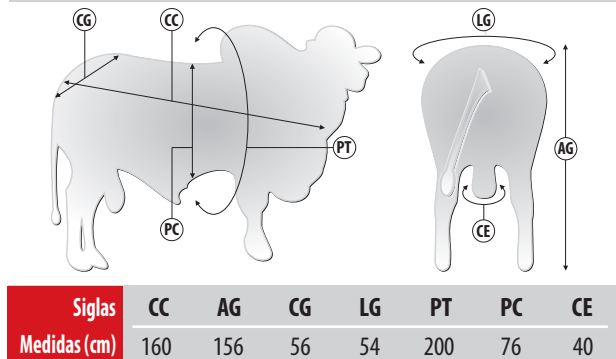

N0224 **UTTAR** TE MAFRA

ESTORIL MAT. X D4685 DA MN (CAMPEÃO) | Reg: CAMT 9926 | Criador: Nelore Mafra | Data de Nascimento: 29/09/2022

Pedigree

Medidas aos 23 meses | 677 kg

SUMÁRIO ANCP OUT/2024

	MP120	DPN	DP210	DP365	DP450	DPE365	DPE450	DIPP	DSTAY	D3P	DAOL	DACAB	MGTe	MGTe CR	MGTe RE	MGTe CO	MGTe F1
DEP	5.71	1.15	11.69	27.24	26.89	1.14	1.03	-1.04	86.36	84.51	4.54	0.39	26.73	26.24	27.80	8.48	7.69
ACC.	41	59	56	59	60	55	57	35	42	49	60	59	52	48	60	55	55
TOP, %	0.5%	87%	6%	2%	3%	6%	11%	7%	5%	9%	2%	8%	2%	3%	2%	2%	3%

SUMÁRIO ABCZ | PMGZ 2024-4

	PM-EM	PN-ED	PD-ED	PA-ED	PS-ED	IPP (dias)	PE365	PE450	STAY	E.C	PREc	MUSC S	AOL (cm)	ACAB (mm)	MAR (%)	iABCZ
DEP	5.30	0.55	12.70	20.33	26.45	-34.22	1.15	1.82	40.33	0.16	7.99	6.06	5.32	1.39	0.09	30.97
ACC.	32	44	44	41	43	25	37	38	19	38	38	38	44	37	30	--
DECA	1	10	1	1	1	1	1	1	1	6	1	1	1	1	5	1