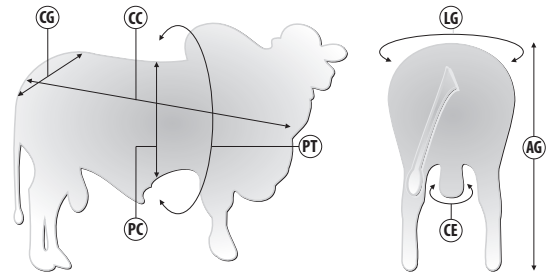

## Pedigree

## Medidas aos 58 meses | 879 kg

Siglas	CC	AG	CG	LG	PT	PC	CE
Medidas (cm)	160	155	56	57	228	75	43