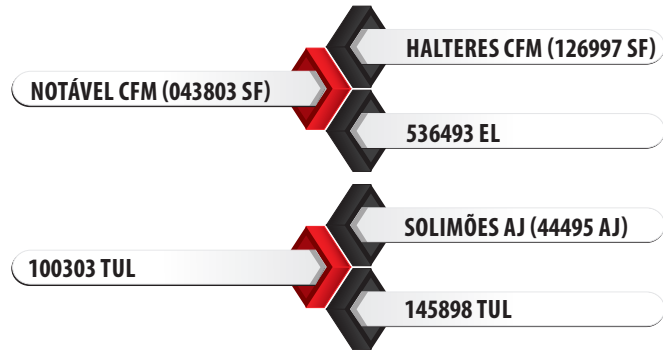

## Pedigree

## Medidas aos 58 meses | 879 kg

Siglas	CC	AG	CG	LG	PT	PC	CE
Medidas (cm)	160	155	56	57	228	75	43

## SUMÁRIO ALIANÇA 2024 - DESMAMA

	PN	D160	GND	CD	PD	MD	UD	INDD
DEP	0.15	-3.36	-1.48	-0.07	0.02	-0.03	0.45	-4.67
ACC.	0.98	0.98	0.98	0.98	0.98	0.98	0.99	0.98
TOP %	63%	74%	76%	72%	46%	59%	80%	76%