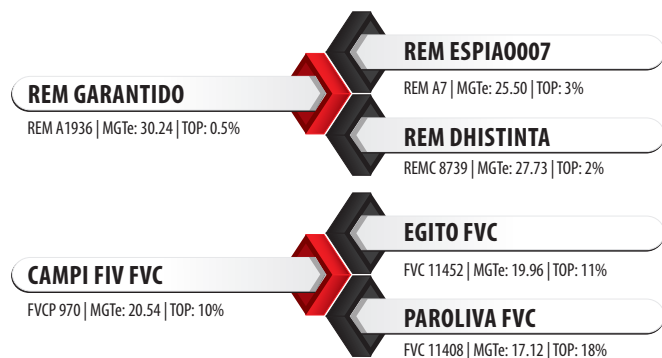

N0217 FANÁTICO TUL

REM GARANTIDO X EGITO FVC | Reg: TUL 2540 | Criador: Tulipa Agropecuária | Data de Nascimento: 17/10/2022

Pedigree

Medidas aos 24 meses | 635 kg

SUMÁRIO ANCP OUT/2024

	MP120	DPN	DP210	DP365	DP450	DPE365	DPE450	DIPP	DSTAY	D3P	DAOL	DACAB	MGTe	MGTe CR	MGTe RE	MGTe CO	MGTe F1
DEP	1.40	1.52	19.78	32.03	34.03	2.03	2.25	-1.10	87.07	89.05	3.49	0.86	30.54	30.28	31.05	9.29	9.59
ACC.	45	61	59	62	63	58	63	40	44	52	62	61	54	51	62	57	57
TOP, %	31%	95%	0.5%	0.5%	0.5%	0.5%	0.5%	6%	4%	2%	5%	2%	0.5%	0.5%	1%	1%	1%

SUMÁRIO ABCZ | PMGZ 2024-3

	PM-EM	PN-ED	PD-ED	PA-ED	PS-ED	IPP (dias)	PE365	PE450	STAY	E.C	PREc	MUSC S	AOL (cm)	ACAB (mm)	MAR (%)	iABCZ
DEP	2.63	0.73	15.83	23.29	29.76	-29.92	2.14	2.95	36.22	1.76	5.39	4.81	3.67	2.80	0.71	29.64
ACC.	33	40	40	40	41	28	36	37	16	37	37	37	39	33	30	--
DECA	1	10	1	1	1	1	1	1	1	1	1	1	1	1	2	1