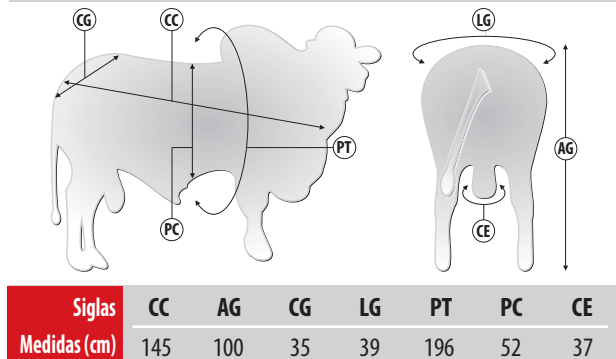

N0217 FANÁTICO TUL

REM GARANTIDO X EGITO FVC | Reg: TUL 2540 | Criador: Tulipa Agropecuária | Data de Nascimento: 17/10/2022

Pedigree

Medidas aos 24 meses | 635 kg

SUMÁRIO ANCP OUT/2024

	MP120	DPN	DP210	DP365	DP450	DPE365	DPE450	DIPP	DSTAY	D3P	DAOL	DACAB	MGTe	MGTe CR	MGTe RE	MGTe CO	MGTe F1
DEP	1.40	1.52	19.78	32.03	34.03	2.03	2.25	-1.10	87.07	89.05	3.49	0.86	30.54	30.28	31.05	9.29	9.59
ACC.	45	61	59	62	63	58	63	40	44	52	62	61	54	51	62	57	57
TOP, %	31%	95%	0.5%	0.5%	0.5%	0.5%	0.5%	6%	4%	2%	5%	2%	0.5%	0.5%	1%	1%	1%

SUMÁRIO ABCZ | PMGZ 2024-3

	PM-EM	PN-ED	PD-ED	PA-ED	PS-ED	IPP (dias)	PE365	PE450	STAY	E.C	PREc	MUSC S	AOL (cm)	ACAB (mm)	MAR (%)	iABCZ
DEP	2.63	0.73	15.83	23.29	29.76	-29.92	2.14	2.95	36.22	1.76	5.39	4.81	3.67	2.80	0.71	29.64
ACC.	33	40	40	40	41	28	36	37	16	37	37	37	39	33	30	--
DECA	1	10	1	1	1	1	1	1	1	1	1	1	1	1	2	1