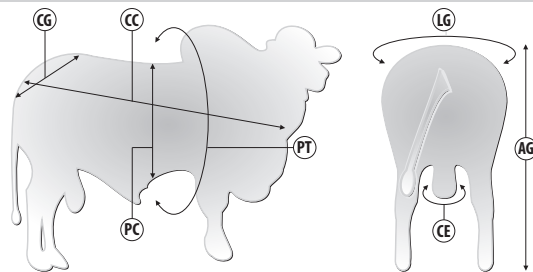

# N0112 REM JARAGUA

REM GLADIADOR X REM CABALLERO | Reg: REM 11656 | Criador: Genética Aditiva | Data de Nascimento: 17/10/2020

## Pedigree

## Medidas aos 23 meses | 764 kg

Siglas	CC	AG	CG	LG	PT	PC	CE
Medidas (cm)	154	153	52	60	216	74	39