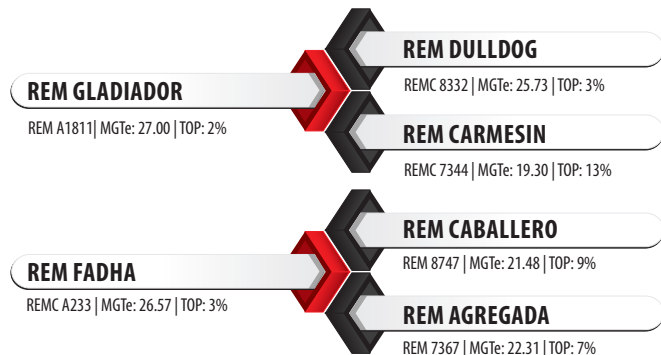

# N0112 REM JARAGUA

REM GLADIADOR X REM CABALLERO | Reg: REM 11656 | Criador: Genética Aditiva | Data de Nascimento: 17/10/2020

## Pedigree

## Medidas aos 23 meses | 764 kg

Siglas	CC	AG	CG	LG	PT	PC	CE
Medidas (cm)	154	153	52	60	216	74	39