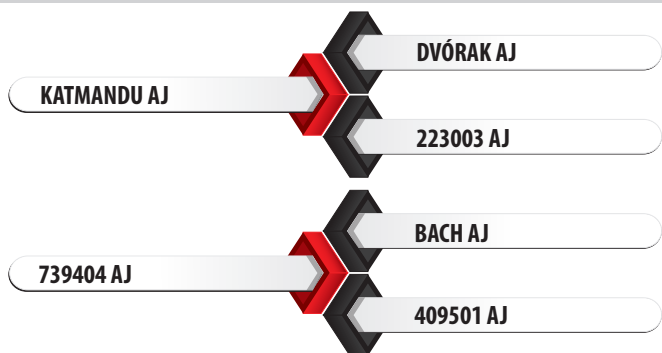

Pedigree

Medidas aos 49 meses | 878 kg

Siglas	CC	AG	CG	LG	PT	PC	CE
Medidas (cm)	160	151	59	57	223	83	42

SUMÁRIO ALIANÇA 2023 - DADOS DE DESMAMA

	PN	D160	GND	CD	PD	MUS-D	UM-D	I-DESM
DEP	-0.60	-0.54	-0.55	0.03	0.11	0.03	0.54	-0.24
ACC.	0.97	0.97	0.97	0.97	0.97	0.97	0.98	0.97
TOP %	9%	55%	60%	41%	24%	43%	28%	63%

SUMÁRIO ALIANÇA 2023 - DADOS DE SOBREANO

	D240	GDS	D400	GNF	CS	PS	MUS-S	UM-S	PE/I	IPP	R-MAT	I-FINAL
DEP	8.83	1.53	8.28	0.98	0.01	0.12	0.19	0.59	0.91	3.67	6.31	5.04
ACC.	0.96	0.96	0.96	0.96	0.96	0.96	0.96	0.97	0.94	0.92	0.95	0.96
TOP %	37%	27%	39%	43%	51%	26%	16%	9%	1%	77%	27%	36%