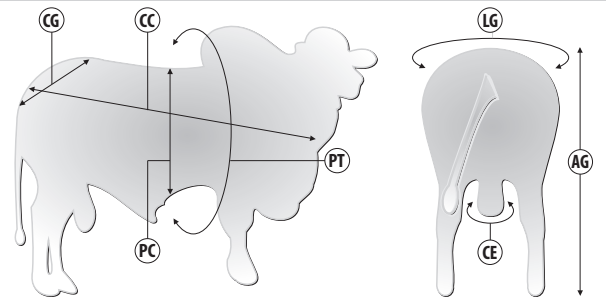

N0151 MÁXIMO FIV GC DA SL

REM F22 FIV X JAGUAR L.CANCADO | Reg: GSCA 1592 | Criador: Fazenda São Lourenço | Data de Nascimento: 02/12/2020

Pedigree

Medidas aos 26 meses | 1.033 kg

Siglas	CC	AG	CG	LG	PT	PC	CE
Medidas (cm)	180	163	59	58	234	77	43

SUMÁRIO ABCZ | PMGZ 2025-1

	PM-EM	PN-ED	PD-ED	PA-ED	PS-ED	IPP (dias)	PE365	PE450	STAY	E.C	PREc	MUSC S	AOL (cm)	ACAB (mm)	MAR (%)	iABCZ
DEP	-2.30	0.46	3.47	6.02	10.21	-12.61	0.39	0.27	33.53	-0.27	2.37	2.25	2.50	2.32	2.56	8.55
ACC.	19	22	27	23	23	17	18	19	7	18	18	18	16	14	13	--
DECA	10	9	4	3	2	2	3	5	3	8	2	2	1	1	1	3