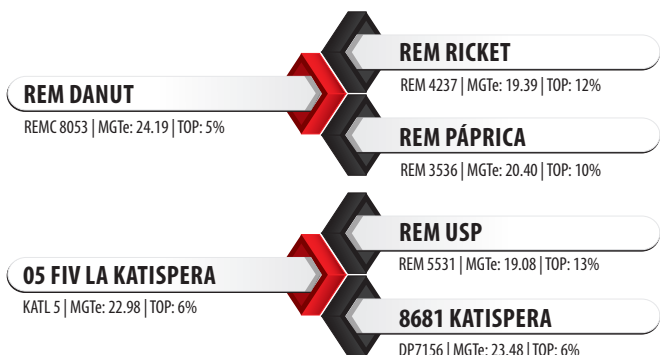

REM DANUT X REM USP | Reg: KAT 3913 | Criador: Nelore Katispera | Data de Nascimento: 09/09/2019

## Pedigree

## Medidas aos 27 meses | 686 kg

Siglas	CC	AG	CG	LG	PT	PC	CE
Medidas (cm)	158	160	56	54	206	88	40