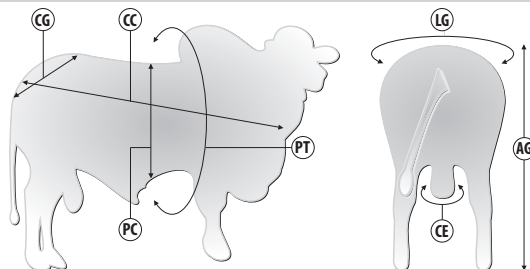

## Pedigree

## Medidas aos 27 meses | 686 kg

Siglas	CC	AG	CG	LG	PT	PC	CE
Medidas (cm)	158	160	56	54	206	88	40