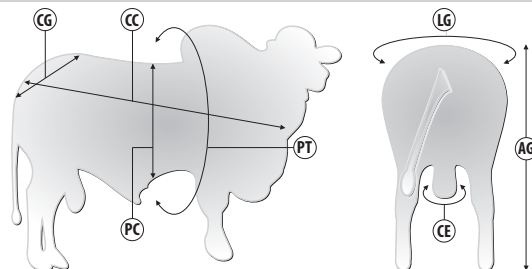

LUCRO RG X HISTORICO RG | Reg: RGM 7796 | Criador: Nelore RG | Data de Nascimento: 15/11/2021

Pedigree

Medidas aos 22 meses | 670 kg

Siglas	CC	AG	CG	LG	PT	PC	CE
Medidas (cm)	158	154	50	51	214	71	37

SUMÁRIO ANCP FEV/2025