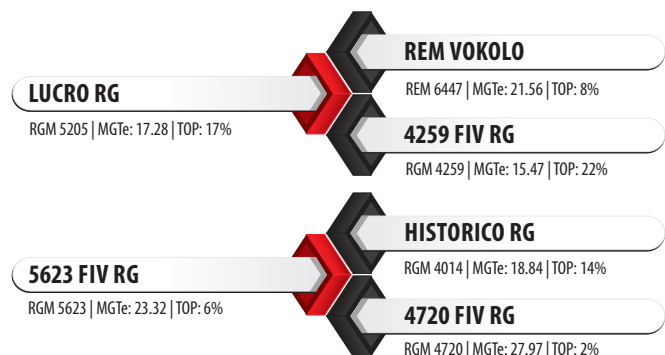

LUCRO RG X HISTORICO RG | Reg: RGM 7796 | Criador: Nelore RG | Data de Nascimento: 15/11/2021

Pedigree

Medidas aos 22 meses | 670 kg

Siglas	CC	AG	CG	LG	PT	PC	CE
Medidas (cm)	158	154	50	51	214	71	37

SUMÁRIO ANCP FEV/2025

	MP120	DPN	DP210	DP365	DP450	DPE365	DPE450	DIPP	DSTAY	D3P	DAOL	DACAB	MGTe	MGTeCR	MGTeRE	MGTeCO	MGTeF1
DEP	2.04	1.26	9.62	17.88	17.83	0.61	0.48	-0.82	87.43	79.23	5.34	0.73	22.67	21.53	25.18	10.37	9.79
ACC.	40	59	55	58	60	54	58	35	44	52	60	59	52	49	60	52	53
TOP, %	19%	90%	12%	12%	13%	20%	28%	15%	4%	26%	1%	3%	7%	9%	4%	0.5%	1%