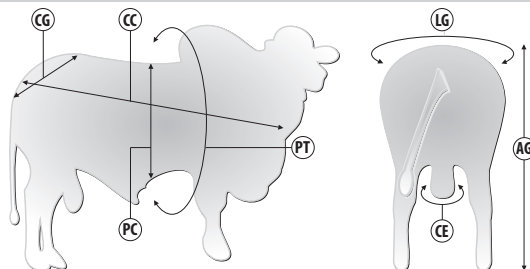

REM HERMOSO X REM ARMADOR | Reg: 0EV 4394 | Criador: Fazenda Água Boa | Data de Nascimento: 28/09/2022

Pedigree

Medidas aos 25 meses | 726 kg

Siglas	CC	AG	CG	LG	PT	PC	CE
Medidas (cm)	152	154	56	56	206	74	38