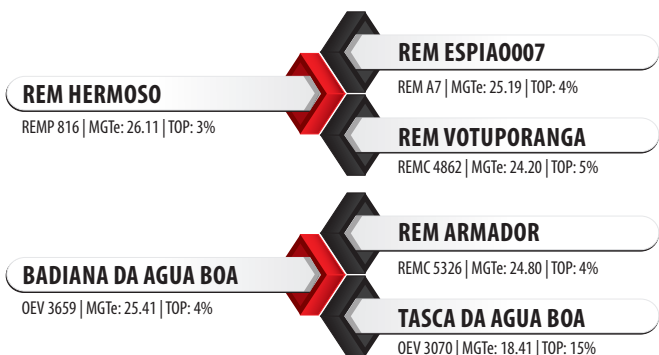

REM HERMOSO X REM ARMADOR | Reg: 0EV 4394 | Criador: Fazenda Água Boa | Data de Nascimento: 28/09/2022

Pedigree

Medidas aos 25 meses | 726 kg

Siglas	CC	AG	CG	LG	PT	PC	CE
Medidas (cm)	152	154	56	56	206	74	38

SUMÁRIO ANCP FEV/2025

	MP120	DPN	DP210	DP365	DP450	DPE365	DPE450	DIPP	DSTAY	D3P	DAOL	DACAB	MGTe	MGTeCR	MGTeRE	MGTeCO	MGTeF1
DEP	2.99	0.61	19.85	34.73	34.73	1.97	2.35	-0.98	91.74	72.75	6.10	1.25	32.06	28.71	39.89	14.07	14.51
ACC.	46	64	62	64	66	60	62	44	47	54	63	62	0.57	53	64	58	59
TOP, %	9%	61%	0.5%	0.5%	0.5%	0.5%	0.5%	8%	1%	53%	0.5%	0.5%	0.5%	1%	0.1%	0.1%	0.1%