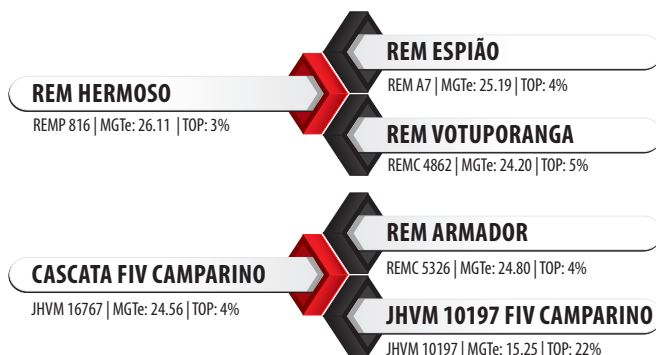

REM HERMOSO X REM ARMADOR | Reg: ANP 1428 | Criador: Nelore Paran  | Data de Nascimento: 28/12/2021

Pedigree

SUM RIO ANCP FEV/2025

	MP120	DPN	DP210	DP365	DP450	DPE365	DPE450	DIPP	DSTAY	D3P	DAOL	DACAB	MGTe	MGTeCR	MGTeRE	MGTeCO	MGTeF1
DEP	2.91	-0.18	13.20	26.88	27.04	2.21	2.52	-0.78	92.80	83.67	3.28	1.29	27.78	27.86	27.61	9.01	9.98
ACC.	47	66	63	65	66	62	64	45	51	58	66	65	59	56	66	61	62
TOP, %	9%	13%	5%	3%	3%	0.5%	0.5%	18%	0.5%	10%	6%	0.5%	2%	2%	2%	2%	1%

SUM RIO ABCZ | PMGZ 2025-1

	PM-EM	PN-ED	PD-ED	PA-ED	PS-ED	IPP	PE365	PE450	STAY	E.C	PREC	MUSC	AOL	ACAB	MARM	iABCZ
DEP	2.97	-0.21	13.36	23.82	27.63	-21.56	1.97	3.11	46.07	0.88	6.36	5.68	3.07	4.70	0.59	34.55
ACC.	34	42	42	41	43	29	38	39	21	39	39	39	40	34	32	--
DECA	1	2	1	1	1	1	1	1	1	4	1	1	1	1	3	1