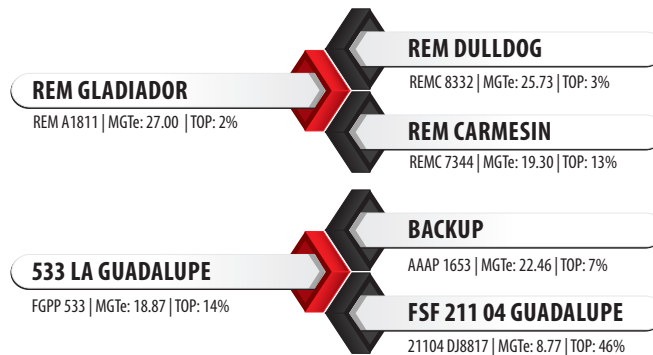

N0133 GLOCK FIV GUADALUPE

REM GLADIADOR X BACKUP | Reg: FGP A824 | Criador: Fazenda Guadalupe | Data de Nascimento: 22/06/2020

Pedigree

SUMÁRIO ANCP FEV/2025

	MP120	DPN	DP210	DP365	DP450	DPE365	DPE450	DIPP	DSTAY	D3P	DAOL	DACAB	MGTe	MGTeCR	MGTeRE	MGTeCO	MGTeF1
DEP	2.48	0.49	13.28	26.08	25.43	0.66	0.63	-0.85	84.54	87.04	6.38	0.17	26.65	24.91	30.52	8.35	7.26
ACC.	48	65	61	64	65	60	64	44	50	58	66	65	58	55	65	60	61
TOP, %	13%	53%	5%	3%	4%	19%	23%	14%	8%	4%	0.5%	19%	3%	4%	1%	2%	4%

SUMÁRIO ABCZ | PMGZ 2025-1

	PM-EM	PN-ED	PD-ED	PA-ED	PS-ED	IPP	PE365	PE450	STAY	E.C	PREC	MUSC	AOL	ACAB	MARM	iABCZ
DEP	3.04	0.46	11.61	20.76	25.86	-25.94	0.76	0.96	40.74	1.31	5.04	4.18	6.43	1.94	2.66	28.27
ACC.	38	47	47	44	46	32	38	39	21	38	38	38	47	40	35	--
DECA	1	9	1	1	1	1	1	1	1	2	1	1	1	1	1	1