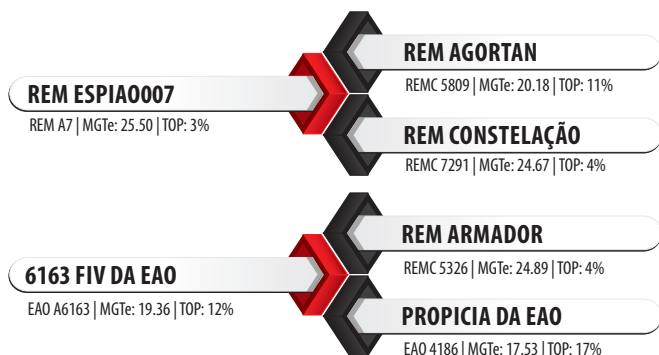

# N0184 EXPERT DA EAO

REM ESPIA0007 X REM ARMADOR | Reg: EAO B8129 | Criador: EAO Empreendimentos Agropecuários e Organizações S.A. | Data de Nascimento: 25/10/2021

## Pedigree

## Medidas aos 35 meses | 889 kg

Siglas	CC	AG	CG	LG	PT	PC	CE
Medidas (cm)	170	162	62	60	218	80	42