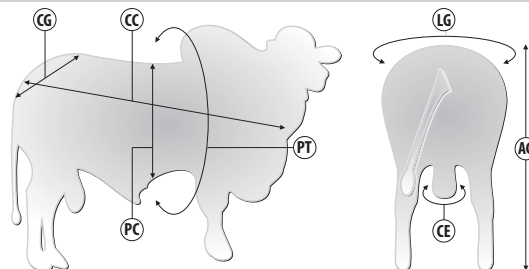

## Medidas aos 35 meses | 889 kg

Siglas	CC	AG	CG	LG	PT	PC	CE
Medidas (cm)	170	162	62	60	218	80	42