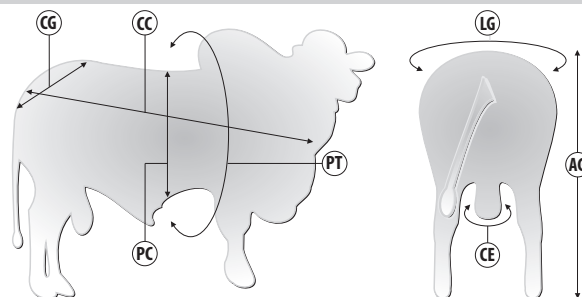

SCHAEFFER AJ X 734407 AJ | Reg: 701815 TUL | Criador: Tulipa Agropecuária | Data de Nascimento: 09/08/2015

Pedigree

Medidas aos 64 meses | 1.190 kg

Siglas	CC	AG	CG	LG	PT	PC	CE
Medidas (cm)	170	162	66	65	248	84	48