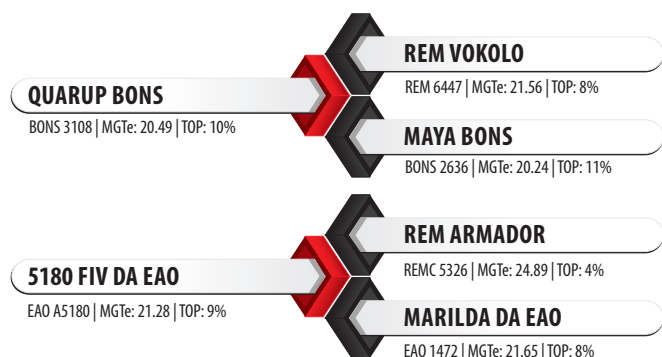

N0129 CADILLAC DA EAO

QUARUP BONS X REM ARMADOR | Reg: EAO B1394 | Criador: EAO - Empreendimentos Agropecuários e Organizações S.A | Data de Nascimento: 06/08/2019

Pedigree

Medidas aos 37 meses | 1.071 kg

Siglas	CC	AG	CG	LG	PT	PC	CE
Medidas (cm)	163	165	55	59	246	84	43

SUMÁRIO ANCP OUT/2024

	MP120	DPN	DP210	DP365	DP450	DPE365	DPE450	DIPP	DSTAY	D3P	DAOL	DACAB	MGTe	MGTe CR	MGTe RE	MGTe CO	MGTe F1
DEP	5.71	0.19	7.50	21.28	22.50	1.51	1.22	-1.04	86.61	82.13	4.53	0.32	24.20	23.89	24.93	7.19	6.27
ACC.	48	68	81	82	82	63	68	44	79	82	72	71	76	75	77	68	68
TOP, %	0.5%	34%	18%	7%	6%	3%	8%	7%	5%	15%	2%	11%	5%	5%	3%	4%	5%