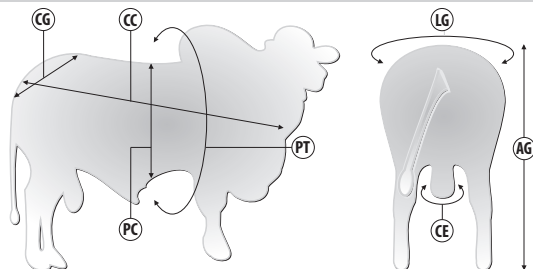

N0129 CADILLAC DA EAO

QUARUP BONS X REM ARMADOR | Reg: EAO B1394 | Criador: EAO - Empreendimentos Agropecuários e Organizações S.A | Data de Nascimento: 06/08/2019

Pedigree

Medidas aos 37 meses | 1.071 kg

Siglas	CC	AG	CG	LG	PT	PC	CE
Medidas (cm)	163	165	55	59	246	84	43

SUMÁRIO ANCP OUT/2024

	MP120	DPN	DP210	DP365	DP450	DPE365	DPE450	DIPP	DSTAY	D3P	DAOL	DACAB	MGTe	MGTe CR	MGTe RE	MGTe CO	MGTe F1
DEP	5.71	0.19	7.50	21.28	22.50	1.51	1.22	-1.04	86.61	82.13	4.53	0.32	24.20	23.89	24.93	7.19	6.27
ACC.	48	68	81	82	82	63	68	44	79	82	72	71	76	75	77	68	68
TOP, %	0.5%	34%	18%	7%	6%	3%	8%	7%	5%	15%	2%	11%	5%	5%	3%	4%	5%