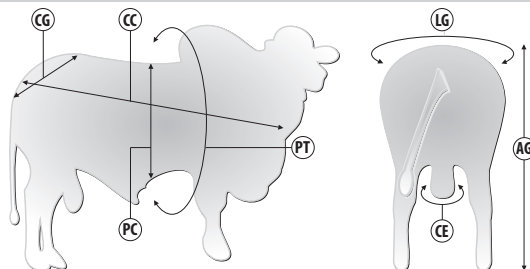

REM HERMOSO X REM GRINGO | Reg: REMP 1800 | Criador: Genética Aditiva | Data de Nascimento: 12/07/2022

Pedigree

Medidas aos 26 meses | 762 kg

Siglas	CC	AG	CG	LG	PT	PC	CE
Medidas (cm)	160	155	62	62	206	74	42