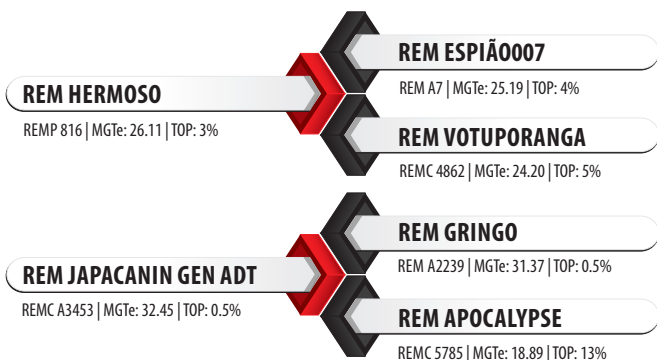

REM HERMOSO X REM GRINGO | Reg: REMP 1800 | Criador: Genética Aditiva | Data de Nascimento: 12/07/2022

Pedigree

Medidas aos 26 meses | 762 kg

Siglas	CC	AG	CG	LG	PT	PC	CE
Medidas (cm)	160	155	62	62	206	74	42

SUMÁRIO ANCP FEV/2025

	MP120	DPN	DP210	DP365	DP450	DPE365	DPE450	DIPP	DSTAY	D3P	DAOL	DACAB	MGTe	MGTeCR	MGTeRE	MGTeCO	MGTeF1
DEP	1.81	0.84	16.70	34.61	35.74	2.31	2.54	-1.19	86.19	85.13	4.06	1	29.84	28.13	33.80	10.08	10.66
ACC.	43	62	59	62	63	58	60	39	47	55	62	61	55	52	62	58	59
TOP, %	23%	75%	2%	0.5%	0.5%	0.5%	0.5%	3%	6%	7%	3%	1%	1%	1%	0.5%	1%	0.5%