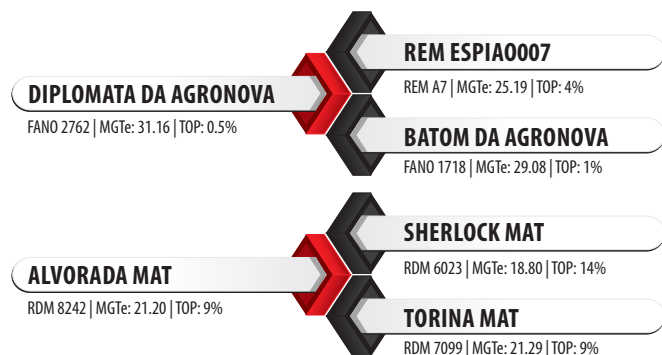

N0196 HOLLIDAY MAT

DIPLOMATA DA AGRONOVA X SHERLOCK MAT | Reg: RDM A8360 | Criador: Rancho da Matinha | Data de Nascimento: 12/09/2022

Pedigree

Medidas aos 24 meses | 700 kg

Siglas	CC	AG	CG	LG	PT	PC	CE
Medidas (cm)	155	154	49	59	216	80	40

SUMÁRIO ANCP FEV/2025

	MP120	DPN	DP210	DP365	DP450	DPE365	DPE450	DIPP	DSTAY	D3P	DAOL	DACAB	MGTe	MGTeCR	MGTeRE	MGTeCO	MGTeF1
DEP	5.48	0.94	16.77	32.18	31.70	1.96	2.37	-0.81	89.83	78.09	5.20	1.07	30.68	29.19	34.20	11.68	11.73
ACC.	43	64	60	63	65	61	63	39	47	55	63	61	56	53	64	59	59
TOP, %	1%	80%	2%	1%	1%	1%	0.5%	16%	2%	30%	1%	1%	0.5%	1	0.5%	0.5%	0.5%