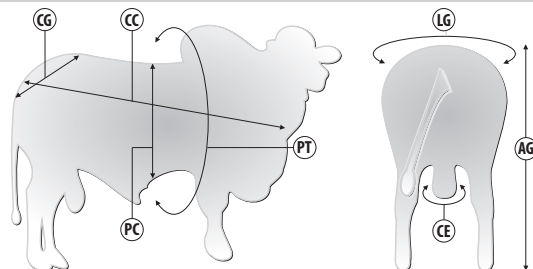

N0196 HOLLIDAY MAT

DIPLOMATA DA AGRONOVA X SHERLOCK MAT | Reg: RDM A8360 | Criador: Rancho da Matinha | Data de Nascimento: 12/09/2022

Pedigree

Medidas aos 24 meses | 700 kg

Siglas	CC	AG	CG	LG	PT	PC	CE
Medidas (cm)	155	154	49	59	216	80	40