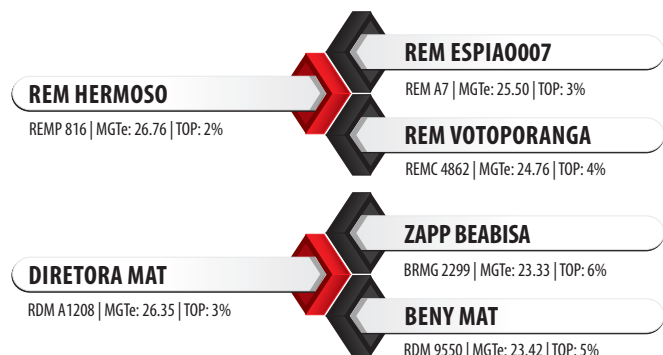

REM HERMOSO X ZAPP BEABISA | Reg: ANP 1501 | Criador: Fazenda Nelore Paraná | Data de Nascimento: 25/12/2021

### Pedigree

### Medidas aos 23 meses | 684 kg

Siglas	CC	AG	CG	LG	PT	PC	CE
Medidas (cm)	161	150	50	48	--	71	37