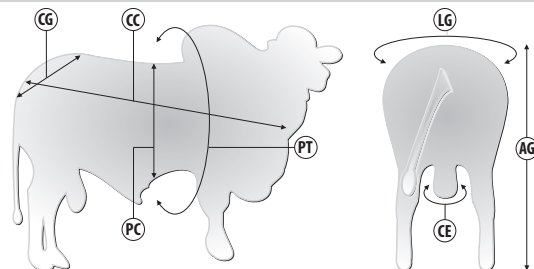

REM HERMOSO X ZAPP BEABISA | Reg: ANP 1501 | Criador: Fazenda Nelore Paraná | Data de Nascimento: 25/12/2021

### Medidas aos 23 meses | 684 kg

Siglas	CC	AG	CG	LG	PT	PC	CE
Medidas (cm)	161	150	50	48	--	71	37