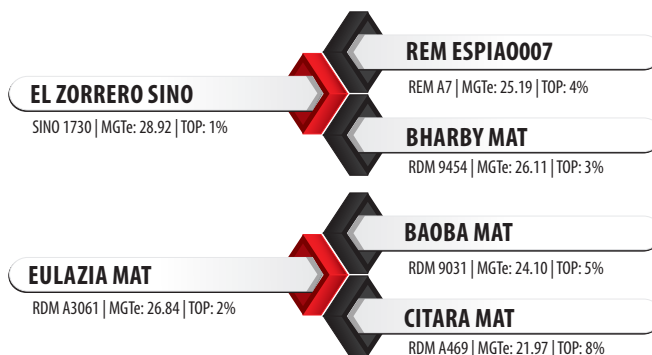

N0153 GLOBAL MAT

EL ZORRERO SINO X BAOPA MAT | Reg: RDM A5310 | Criador: Rancho da Matinha | Data de Nascimento: 27/06/2021

Pedigree

SUMÁRIO ANCP FEV/2025

	MP120	DPN	DP210	DP365	DP450	DPE365	DPE450	DIPP	DSTAY	D3P	DAOL	DACAB	MGTe	MGTeCR	MGTeRE	MGTeCO	MGTeF1
DEP	3.99	1.57	22.01	33.03	35.66	1.26	1.46	-1.08	88.22	97.74	6.70	0.36	33.97	32.18	37.97	11.89	10.49
ACC.	43	66	59	63	64	60	63	39	65	70	63	62	62	61	63	59	60
TOP, %	4%	95%	0.1%	0.5%	0.5%	5%	5%	5%	4%	3%	0.1%	10%	0.1%	0.1%	0.1%	0.5%	0.5%

SUMÁRIO ABCZ | PMGZ 2025-1

	PM-EM	PN-ED	PD-ED	PA-ED	PS-ED	IPP	PE365	PE450	STAY	E.C	PREC	MUSC	AOL	ACAB	MARM	iABCZ
DEP	2.51	0.83	18.50	25.62	32.50	-30.69	1.23	2.06	37.10	2.39	5.15	4.17	6.53	4.61	1.15	31.31
ACC.	35	53	48	43	47	27	42	42	18	37	37	37	44	36	35	--
DECA	1	10	1	1	1	1	1	1	1	1	1	1	1	1	1	1